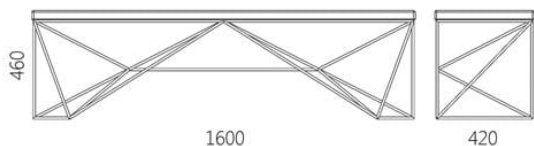

Лава Massless

23 615 грн

- Один із перших предметів із впізнаваним геометричним стилем.
- Розроблено та виготовлено в Україні, з любов'ю!

Massless — це поживлення класичного предмета інтер'єру в новій формі, що ширяє в просторі без відчутної опори. Дизайн лави навіяний скандинавським стилем: традиційне великогагове дерев'яне сидіння і тонка опорна конструкція. Вона уособлює контраст теплої деревини та холодного металу.

Дизайнер: Сергій Львов
Рік створення: 2014

Висота: 460 мм
Ширина: 1600 мм
Глибина: 420 мм

Матеріали та інструкції

Каркас: прут (коло) сталевий 10 мм, порошкове фарбування, накладки для захисту підлоги, латунний знак автентичності.
Сидіння: масив ясена (за запитом доступний дуб). Покриття: масло з твердим воском OSMO (Німеччина); поліуретанова емаль для дерева KEMICHAL (Італія). Поверхня: шовковисто-матова.
Догляд: змахніть пил м'якою сухою тканиною або піпідстром.

massless

Інформація про пакування

Надійне картонне пакування з плівкою і пінопластом. Кількість місць: 1 шт.
440x1620x490 мм. Вага з пакуванням: 29 кг.
Приходить у зборі.