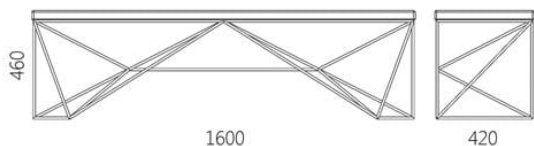

Лава Massless

23 615 грн

- Один із перших предметів із впізнаваним геометричним стилем.
- Розроблено та виготовлено в Україні, з любов'ю!

Massless — це поживлення класичного предмета інтер'єру в новій формі, що ширяє в просторі без відчутної опори. Дизайн лави навіяний скандинавським стилем: традиційне великовагове дерев'яне сидіння і тонка опорна конструкція. Вона уособлює контраст теплої деревини та холодного металу.

Дизайнер: Сергій Львов
Рік створення: 2014

Висота: 460 мм
Ширина: 1600 мм
Глибина: 420 мм

Матеріали та інструкції

Каркас: прут (коло) сталевий 10 мм, порошкове фарбування, накладки для захисту підлоги, латунний знак автентичності.
Сидіння: масив ясена (за запитом доступний дуб). Покриття: масло з твердим воском OSMO (Німеччина); поліуретанова емаль для дерева KEMICHAL (Італія). Поверхня: шовковисто-матова.
Догляд: змахніть пил м'якою сухою тканиною або піпідстром.

massless

Інформація про пакування

Надійне картонне пакування з плівкою і пінопластом. Кількість місць: 1 шт.
440x1620x490 мм. Вага з пакуванням: 29 кг.
Приходить у зборі.