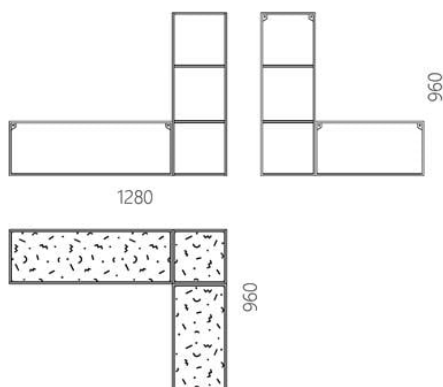

## Металеві настінні полиці Abstra workplace

11 790 грн

- Об'єднують у собі функціональність, якість та естетику.
- Створюйте власні конфігурації модулів відповідно до ваших потреб зберігання.
- Ви можете замовити як комплект, так і окремі модулі, що пасують вашому простору.
- Розроблено та виготовлено в Україні, з любов'ю!

Колекція Abstra — це універсальне рішення для зберігання, що складається з кубічних модулів. Вона є інтерпретацією розробок європейського авангарду 1920-х років. Лінійна композиція вирізняється великою кількістю повітря між блоками. На поверхні полицок розмістився грайливий орнамент із геометричної абстракції, що вносить візуальну різноманітність.

Дизайнер: Сергій Львов  
Рік створення: 2020

Висота: 960 мм  
Ширина: 1280 мм  
Глибина: 960 мм

abstra workplace

### Інформація про пакування

Надійне картонне пакування з плівкою і пінопластом. Кількість місць: 1 шт.  
1280x660x340 мм. Вага з пакуванням: 16 кг.  
Потребує монтажу.