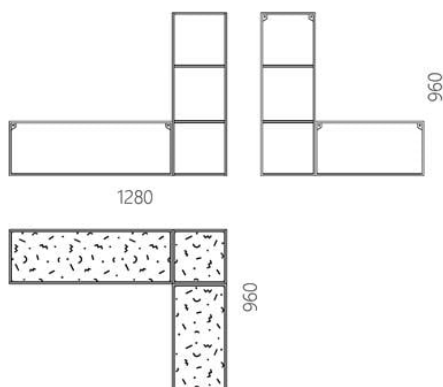

## Металеві настінні полиці Abstra workplace

11 790 грн

- Об'єднують у собі функціональність, якість та естетику.
- Створюйте власні конфігурації модулів відповідно до ваших потреб зберігання.
- Ви можете замовити як комплект, так і окремі модулі, що пасують вашому простору.
- Розроблено та виготовлено в Україні, з любов'ю!

Колекція Abstra — це універсальне рішення для зберігання, що складається з кубічних модулів. Вона є інтерпретацією розробок європейського авангарду 1920-х років. Лінійна композиція вирізняється великою кількістю повітря між блоками. На поверхні полиць розмістився грайливий орнамент із геометричної абстракції, що вносить візуальну різноманітність.

Дизайнер: Сергій Львов  
Рік створення: 2020

Висота: 960 мм  
Ширина: 1280 мм  
Глибина: 960 мм

abstra workplace

### Інформація про пакування

Надійне картонне пакування з плівкою і пінопластом. Кількість місць: 1 шт.  
1280x660x340 мм. Вага з пакуванням: 16 кг.  
Потребує монтажу.