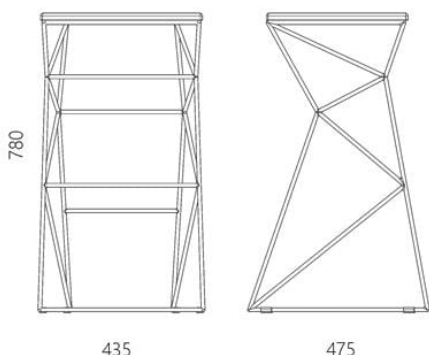

Дизайнер: Сергій Львов

Рік створення: 2013

Висота: 790 мм

Ширина: 435 мм

Глибина: 475 мм

Матеріали та інструкції

Каркас: прут (коло) сталевий 10 мм, порошкове фарбування, накладки для захисту підлоги, латунний знак автентичності.  
Сидіння: щільна чорна шкіра, наповнювач пінополіуретан 25 мм.  
Догляд: змахніть пил м'якою сухою тканиною або піпідстром.

### Інформація про пакування

Надійне картонне пакування з плівкою і пінопластом. Кількість місць: 1 шт.  
480x510x800 мм. Вага з пакуванням: 9 кг.  
Приходить у зборі.