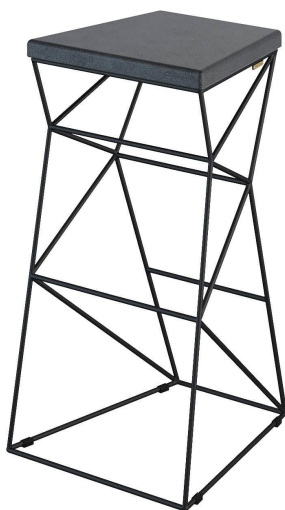

## Барний табурет Support зі шкіри

10 580 грн

- Наша найпопулярніша лінійка, виробили вже 600 одиниць.
- Хитросплетіння ліній, що створює міцність конструкції, відокремлює його від сотень звичайних стільців.
- Володар міжнародної дизайн-премії DESIGN AND DESIGN INTERNATIONAL AWARD Paris, France, 2016.
- Експонувався на виставках Barcelona Design Week, KIFF, Design Living Tendency, INTERIOR MEBEL, Warsaw Home.
- Розроблено та виготовлено в Україні, з любов'ю!

Природний розвиток популярної серії стільців із м'яким шкіряним сидінням. Support — це харизматичний предмет із зовнішнім виглядом, що запам'ятовується, і незвичайною графічною будовою каркаса. Динамічні лінії імпровізованих ніжок створюють для нього той Wow-ефект, який так необхідний для сучасних інтер'єрів, що запам'ятовується.

Дизайнер: Сергій Львов

Рік створення: 2013

Висота: 790 мм

Ширина: 435 мм

Глибина: 475 мм

Матеріали та інструкції

Каркас: прут (коло) сталевий 10 мм, порошкове фарбування, накладки для захисту підлоги, латунний знак автентичності.  
Сидіння: щільна чорна шкіра, наповнювач пінополіуретан 25 мм.  
Догляд: змахніть пил м'якою сухою тканиною або піпідстром.