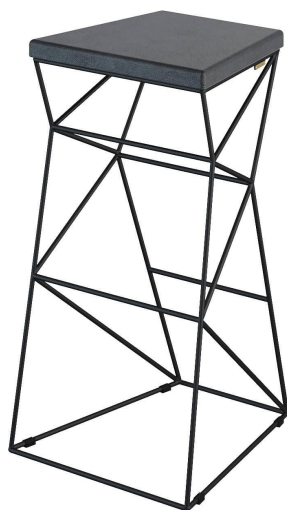

## Барний табурет Support зі шкіри

10 580 грн

- Наша найпопулярніша лінійка, виробили вже 600 одиниць.
- Хитросплетіння ліній, що створює міцність конструкції, відокремлює його від сотень звичайних стільців.
- Володар міжнародної дизайн-премії DESIGN AND DESIGN INTERNATIONAL AWARD Paris, France, 2016.
- Експонувався на виставках Barcelona Design Week, KIFF, Design Living Tendency, INTERIOR MEBEL, Warsaw Home.
- Розроблено та виготовлено в Україні, з любов'ю!

Природний розвиток популярної серії стільців із м'яким шкіряним сидінням. Support — це харизматичний предмет із зовнішнім виглядом, що запам'ятовується, і незвичайною графічною будовою каркаса. Динамічні лінії імпровізованих ніжок створюють для нього той Wow-ефект, який так необхідний для сучасних інтер'єрів, що запам'ятовуються.

Дизайнер: Сергій Львов

Рік створення: 2013

Висота: 790 мм

Ширина: 435 мм

Глибина: 475 мм

Матеріали та інструкції

Каркас: прут (коло) сталевий 10 мм, порошкове фарбування, накладки для захисту підлоги, латунний знак автентичності.  
Сидіння: щільна чорна шкіра, наповнювач пінополіуретан 25 мм.  
Догляд: змахніть пил м'якою сухою тканиною або піпідстром.