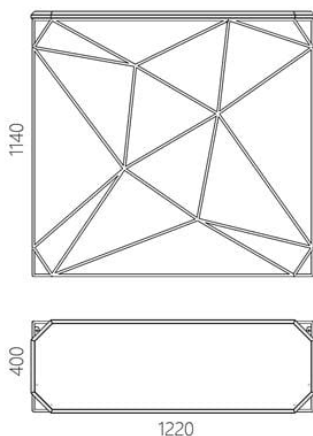

Стойка адміністратора Budova — це предмет, що притягує увагу, здатний зручно зонувати простір. Помітні лінії каркаса створюють зачаровує графічний малюнок. Універсальні габарити Budova адаптують поверхню стійки для комфортних застіль, продуктивних робочих годин і зустрічей гостей у зоні ресепшн. У нижніх кутах стійки передбачені отвори в підлогу для простого і надійного монтажу.

Дизайнер: Сергій Львов
Рік створення: 2016

Висота: 1140 мм
Глибина: 400 мм
Ширина: 1220 мм

Матеріали та інструкції

Каркас: прут (коло) сталевий 10 мм, сталева пластина, порошкове фарбування, латунний знак автентичності. Стільниця: масив ясена 30 мм (за запитом доступний дуб). Покриття: масло з твердим воском OSMO (Німеччина); поліуретанова емаль для дерева KEMICHAL (Італія). Поверхня: шовковисто-матова. Догляд: змахніть пил м'якою сухою тканиною або піпідастром. Будь-яку пролиту рідину потрібно відразу промокнути серветками.

стойка budova

Інформація про пакування

Надійне картонне пакування з плівкою і пінопластом. Кількість місць: 1 шт.
1250x1170x420 мм. Вага з пакуванням:
34 кг. Приходить у зборі, рекомендуємо монтаж у підлогу.