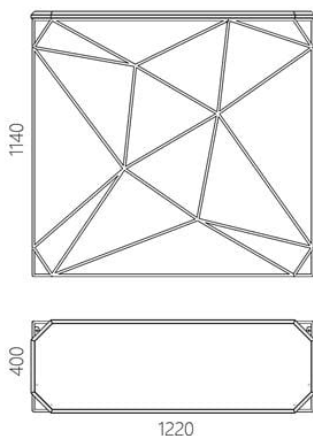

Дизайнер: Сергій Львов  
Рік створення: 2016

Висота: 1140 мм  
Глибина: 400 мм  
Ширина: 1220 мм

Матеріали та інструкції

Каркас: прут (коло) сталевий 10 мм, сталева пластина, порошкове фарбування, латунний знак автентичності. Стільниця: масив ясена 30 мм (за запитом доступний дуб). Покриття: масло з твердим воском OSMO (Німеччина); поліуретанова емаль для дерева KEMICHAL (Італія). Поверхня: шовковисто-матова. Догляд: змахніть пил м'якою сухою тканиною або піпідастром. Будь-яку пролиту рідину потрібно відразу промокнути серветками.

### Інформація про пакування

Надійне картонне пакування з плівкою і пінопластом. Кількість місць: 1 шт.  
1250x1170x420 мм. Вага з пакуванням:  
34 кг. Приходить у зборі, рекомендуємо монтаж у підлогу.