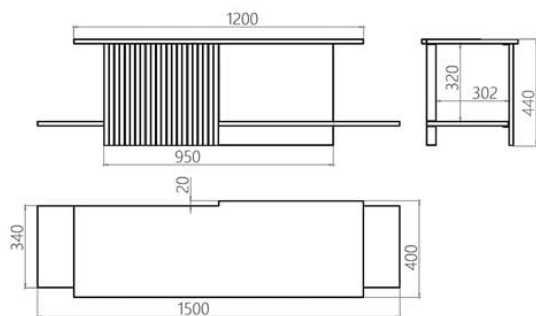

Тумба Leiwen — це функціональне місце зберігання з естетичним дизайном. Її зовнішній вигляд уособлює монолітність і природність дерев'яних поверхонь. Їхня симетрія створює стабільність, при цьому певні ракурси демонструють оманливу ілюзію левітації. Композиція елементів конструкції Leiwen складена на манер китайських ієрогліфів. Цьому вторить і акцентний фасад із металевого листа, складений гармонією.

Дизайнер: Сергій Львов

Рік створення: 2021

Висота: 440 мм

Ширина: 1500 мм

Глибина: 400 мм

Інформація про пакування

Надійне картонне пакування з плівкою і пінопластом. Кількість місць: 1 шт.
1550x450x480 мм. Вага з пакуванням: 41 кг.
Приходить у зборі.