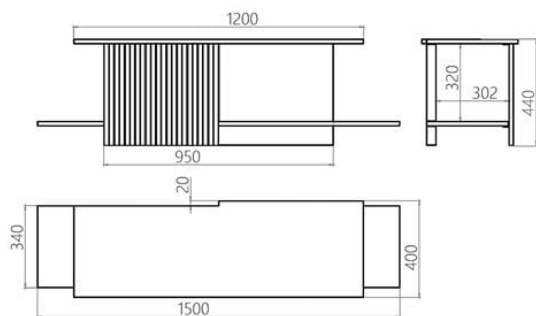

Тумба Leiwen — це функціональне місце зберігання з естетичним дизайном. Її зовнішній вигляд уособлює монолітність і природність дерев'яних поверхонь. Їхня симетрія створює стабільність, при цьому певні ракурси демонструють оманливу ілюзію левітації. Композиція елементів конструкції Leiwen складена на манер китайських ієрогліфів. Цьому вторить і акцентний фасад із металевого листа, складений гармонією.

Дизайнер: Сергій Львов
Рік створення: 2021

Висота: 440 мм
Ширина: 1500 мм
Глибина: 400 мм

Leiwen

Інформація про пакування

Надійне картонне пакування з плівкою і пінопластом. Кількість місць: 1 шт.
1550x450x480 мм. Вага з пакуванням: 41 кг.
Приходить у зборі.