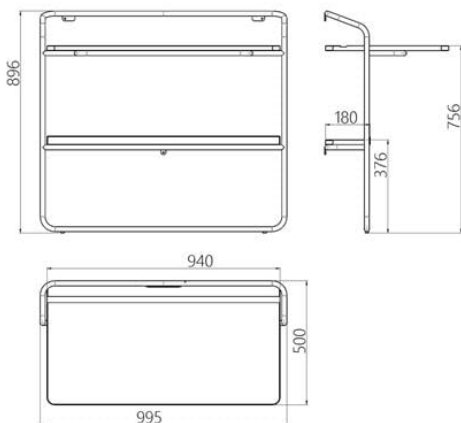

Дизайнер: Сергій Львов

Рік створення: 2021

Висота: 896 мм

Глибина: 500 мм

Ширина: 995 мм

Матеріали та інструкції

Каркас: сталева труба 16 мм, сталевий кронштейн, порошкове фарбування, накладки для захисту підлоги, латунний знак автентичності. Стільниця: масив ясена 20 мм (за запитом доступний дуб). Покриття: масло з твердим воском OSMO (Німеччина); поліуретанова емаль для дерева KEMICHAL (Італія). Поверхня: шовковисто-матова. Догляд: будь-яку проливу рідину потрібно відразу промокнути серветками. Потім видалити мильним розчином і витерти насухо тканиною.

Інформація про пакування

Надійне картонне пакування з плівкою і пінопластом. Кількість місць: 2 шт. 960x520x50 мм, 1020x920x200 мм. Вага з пакуванням: 13 кг. Потребує монтажу.