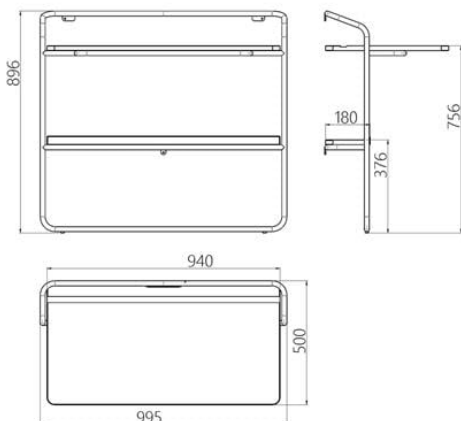

Дизайнер: Сергій Львов

Рік створення: 2021

Висота: 896 мм

Глибина: 500 мм

Ширина: 995 мм

Матеріали та інструкції

Каркас: сталева труба 16 мм, сталевий кронштейн, порошкове фарбування, накладки для захисту підлоги, латунний знак автентичності. Стільниця: масив ясена 20 мм (за запитом доступний дуб). Покриття: масло з твердим воском OSMO (Німеччина); поліуретанова емаль для дерева KEMICHAL (Італія). Поверхня: шовковисто-матова. Догляд: будь-яку проливу рідину потрібно відразу промокнути серветками. Потім видалити мильним розчином і витерти насухо тканиною.

Інформація про пакування

Надійне картонне пакування з плівкою і пінопластом. Кількість місць: 2 шт. 960x520x50 мм, 1020x920x200 мм. Вага з пакуванням: 13 кг. Потребує монтажу.