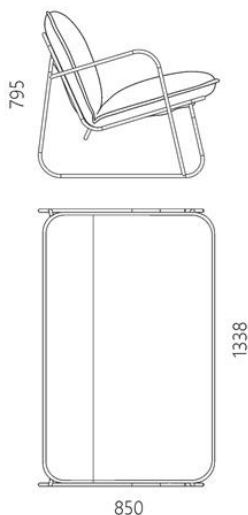

Дизайнер: Сергій Львов

Рік створення: 2022

Висота: 795 мм

Ширина: 1338 мм

Глибина: 850 мм

Матеріали та інструкції

Каркас: сталева труба 16 мм, порошкове фарбування, накладки для захисту підлоги, латунний знак автентичності. М'яка частина: текстиль Torptextil Baloo, Fabric lab Boucle. Наповнення: комбінація пінополіуретану і повстяної підкладки. Догляд: регулярно пилососьте зовнішній чохол із насадкою-щіткою. Свіже забруднення потрібно відразу промокнути чистою всмоктувальною тканиною.

tuttu

Інформація про пакування

Надійне картонне пакування з плівкою і пінопластом. Кількість місць: 1 шт.
800x1360x860 мм. Вага з пакуванням: 27 кг.
Приходить у зборі.