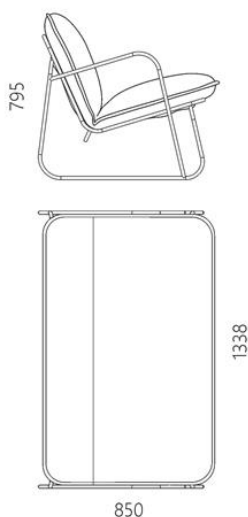

Дизайнер: Сергій Львов

Рік створення: 2022

Висота: 795 мм

Ширина: 1338 мм

Глибина: 850 мм

Матеріали та інструкції

Каркас: сталева труба 16 мм, порошкове фарбування, накладки для захисту підлоги, латунний знак автентичності. М'яка частина: текстиль Tortextil Valoo, Fabric lab Boucle. Наповнення: комбінація пінополіуретану і повстяної підкладки. Догляд: регулярно пилососьте зовнішній чохол із насадкою-щіткою. Свіже забруднення потрібно відразу промокнути чистою всмоктувальною тканиною.

tuttu

Інформація про пакування

Надійне картонне пакування з плівкою і пінопластом. Кількість місць: 1 шт.
800x1360x860 мм. Вага з пакуванням: 27 кг.
Приходить у зборі.