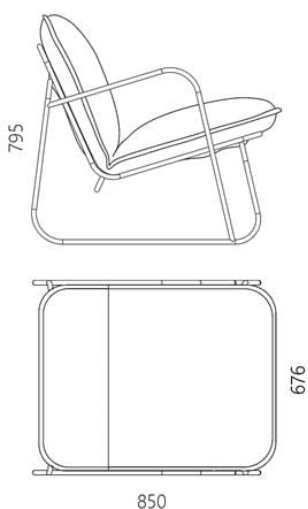

tuttu

Інформація про пакування

Надійне картонне пакування з плівкою і пінопластом. Кількість місць: 1 шт.
820x700x870 мм. Вага з пакуванням: 14 кг. Приходить у зборі.

Дизайнер: Сергій Львов

Рік створення: 2022

Висота: 795 мм

Ширина: 676 мм

Глибина: 850 мм

Матеріали та інструкції

Каркас: сталева труба 16 мм, порошкове фарбування, накладки для захисту підлоги. Знімний зовнішній чохол: вуличний текстиль Korsyka і Kanaria, стійкий до вигорання. Наповнення: комбінація пінополіуретану і повстяної підкладки. Догляд: прибирайте крісла або знімну м'яку частину з-під дощу. Регулярно просушуйте і очищайте. На ніч усі садові меблі накривайте водовідштовхувальними чохлами. Протягом тривалих періодів невикористання та взимку розміщуйте крісла в підсобному приміщенні.