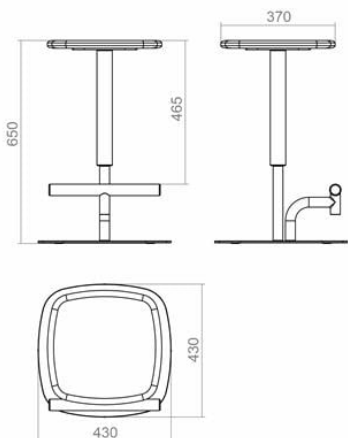

Напівбарний табурет Maraba 65 см

13 670 грн

Барний табурет Maraba втілює концепцію легкого і безтурботного життя, натхненний атмосферою сімейних барів провінційних італійських містечок. Назва Maraba ідеально передає цю ідею, будучи скороченням італійської фрази *la mano che raggiunge la barra* (рука, що простягається до бару). У дизайні підніжки табурета використана гнута труба, що нагадує вигин руки, додаваючи елемент грайливості та динаміки в його вигляд. Maraba запрошує вас на італійський аперитив, розповідаючи історію безтурботного проведення часу.

Технічно Maraba складається з міцної труби двох діаметрів і сталевго листа в основі, що забезпечує його довговічність і стійкість. Ці матеріали не тільки надійні, а й естетично привабливі, додаючи індустріальний штрих. Простота і функціональність у поєднанні з оригінальним виконанням роблять його чудовим вибором для барів і сучасних житлових просторів.

Дизайнер: Сергій Львов

Рік створення: 2024

Ширина: 430 мм

Глибина: 430 мм

Матеріали та інструкції

Каркас: сталева труба 50 і 30 мм, лист сталевий 8 мм, порошкове фарбування, накладки для захисту підлоги, латунний знак автентичності. Сидіння: м'який наповнювач з оббивкою з тканини або еко-шкіри, перероблений пластик HDPE, масив ясеня 20 мм. Підніжка з нержавіючої сталі.

Інформація про пакування

Надійне картонне пакування з плівкою і пінопластом. Кількість місць: 1 шт.
450x450x690 мм. Вага з пакуванням: 10 кг.
Приходить у зборі.