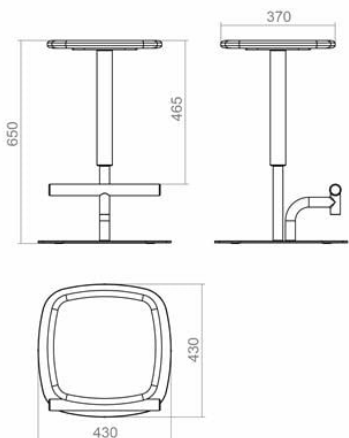

Напівбарний табурет Maraba 65 см

8 550 грн

Барний табурет Maraba втілює концепцію легкого і безтурботного життя, натхненний атмосферою сімейних барів провінційних італійських містечок. Назва Maraba ідеально передає цю ідею, будучи скороченням італійської фрази *la mano che raggiunge la barra* (рука, що простягається до бару). У дизайні підніжки табурета використана гнута труба, що нагадує вигин руки, додаваючи елемент грайливості та динаміки в його вигляд. Maraba запрошує вас на італійський аперитив, розповідаючи історію безтурботного проведення часу.

Технічно Maraba складається з міцної труби двох діаметрів і сталевго листа в основі, що забезпечує його довговічність і стійкість. Ці матеріали не тільки надійні, а й естетично привабливі, додаючи індустріальний штрих. Простота і функціональність у поєднанні з оригінальним виконанням роблять його чудовим вибором для барів і сучасних житлових просторів.

Дизайнер: Сергій Львов

Рік створення: 2024

Ширина: 430 мм

Глибина: 430 мм

Матеріали та інструкції

Каркас: сталева труба 50 і 30 мм, лист сталевий 8 мм, порошкове фарбування, накладки для захисту підлоги, латунний знак автентичності. Сидіння: м'який наповнювач з оббивкою з тканини або еко-шкіри, перероблений пластик HDPE, масив ясеня 20 мм. Підніжка з нержавіючої сталі.

Інформація про пакування

Надійне картонне пакування з плівкою і пінопластом. Кількість місць: 1 шт.
450x450x690 мм. Вага з пакуванням: 10 кг.
Приходить у зборі.