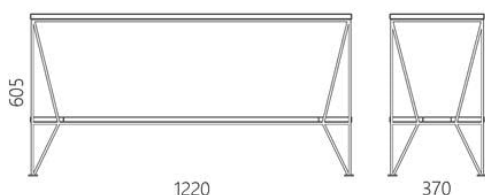

Підлогова полиця дворівнева Stilt

17 347 грн

- Розроблено та виготовлено в Україні, з любов'ю!

Підлогова полиця STILT — це простий і практичний предмет для відкритого зберігання. Вона складається з прямокутних поверхонь з масиву дерева і тонких ліній каркаса. Прикрасьте полицьки вашими домашніми дрібницями і тоді виріб отримає завершений вигляд. Вони стануть акцентами і природним декором.

Дизайнер: Сергій Львов

Рік створення: 2014

Висота: 605 мм

Ширина: 1220 мм

Глибина: 370 мм

Матеріали та інструкції

Каркас: прут (коло) сталевий 10 мм, порошкове фарбування, накладки для захисту підлоги, латунний знак автентичності.
Стільниця: масив ясеня 20 мм (за запитом доступний дуб).
Покриття: масло з твердим воском OSMO (Німеччина); поліуретанова емаль для дерева KEMICHAL (Італія). Поверхня: шовковисто-матова. Догляд: змахніть пил м'якою сухою тканиною або піпідстром. Будь-яку пролиту рідину потрібно відразу промокнути серветками.

полка stilt

Інформація про пакування

Надійне картонне пакування з плівкою і пінопластом. Кількість місць: 1 шт.
1250x390x630 мм. Вага з пакуванням:
20 кг. Приходить у зборі.