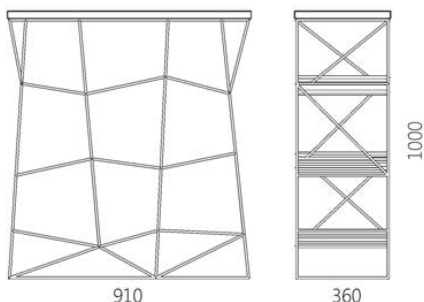

Дизайнер: Сергій Львов
Рік створення: 2015

Висота: 1000 мм

Ширина: 910 мм

Глибина: 360 мм

Матеріали та інструкції

Каркас: прут (коло) сталевий 10 та 4 мм, порошкове фарбування, накладки для захисту підлоги, латунний знак автентичності.
Сидіння: масив ясена 40 мм (за запитом доступний дуб). Покриття: масло з твердим воском OSMO (Німеччина); поліуретанова емаль для дерева KEMICHAL (Італія). Поверхня: шовковисто-матова.
Догляд: змахніть пил м'якою сухою тканиною або піпідастром.
Будь-яку проливу рідину потрібно відразу промокнути серветками.

shoe shelf 2

Інформація про пакування

Надійне картонне пакування з плівкою і пінопластом. Кількість місць: 1 шт.
950x400x1050 мм. Вага з пакуванням:
25 кг. Приходить у зборі.