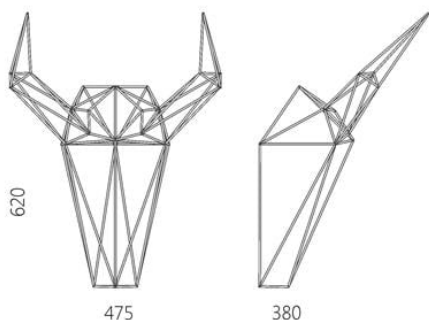

Скульптурний настінний декор із металу Trophy

6 980 грн

- Один із перших предметів у впізнаваному геометричному дизайні.
- Нашому майстру зварювальних справ потрібно сім метрів сталевго стрижня і чотири години безперервної роботи, щоб вручну зібрати його для вас.
- Експонувався на виставках Design Living Tendency, Warsaw Home.
- Розроблено та виготовлено в Україні, з любов'ю!

Дизайнер: Сергій Львов

Рік створення: 2013

Висота: 620 мм

Ширина: 475 мм

Глибина: 380 мм

Матеріали та інструкції

Каркас: прут (коло) сталевий, порошкове фарбування, латунний знак автентичності, комплект кріплень. Догляд: змахніть пил м'якою сухою тканиною або піпідстром.

trophy

Інформація про пакування

Надійне картонне пакування з плівкою і пінопластом. Кількість місць: 2 шт.
500x410x650 мм. Вага з пакуванням: 2 кг.
Потребує монтажу.