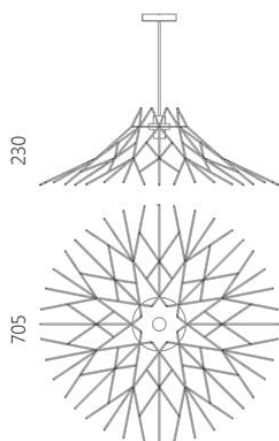

## Підвісний світильник Twig

9 530 грн

- Експонувався на виставці INTERIOR MEBEL, Warsaw Home.
- Розроблено та виготовлено в Україні, з любов'ю!

Twig нагадує гілочки дерева, що опустилися до землі, вигадливе переплетення яких створює цікавий світловий малюнок. Образ світильника викликає асоціації з живою природою, вселяючи відчуття теплоти і спокою.

Дизайнер: Сергій Львов  
Рік створення: 2014

Висота: 230 мм  
Ширина: 705 мм  
Глибина: 705 мм

### Матеріали та інструкції

Каркас: сталевий прут (коло), порошкове фарбування, латунний знак автентичності, набір кріплення. Електрична фурнітура: патрон для ламп з цоколем E27, стельова чаша, довжина дроту в тканинному обплетенні 1,8 метра (нестандартна довжина доступна за запитом), лампа-куля в комплекті. Догляд: обов'язково вимкніть живлення. Змахніть пил м'якою сухою тканиною або піпідстром. І знову чисто!