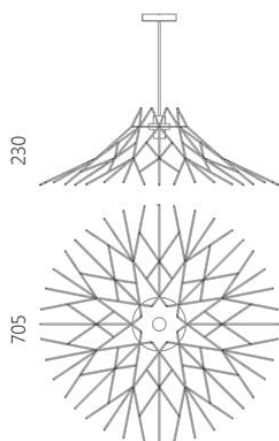

Підвісний світильник Twig

9 530 грн

- Експонувався на виставці INTERIOR MEBEL, Warsaw Home.
- Розроблено та виготовлено в Україні, з любов'ю!

Twig нагадує гілочки дерева, що опустилися до землі, вигадливе переплетення яких створює цікавий світловий малюнок. Образ світильника викликає асоціації з живою природою, вселяючи відчуття теплоти і спокою.

Дизайнер: Сергій Львов
Рік створення: 2014

Висота: 230 мм
Ширина: 705 мм
Глибина: 705 мм

Матеріали та інструкції

Каркас: сталевий прут (коло), порошкове фарбування, латунний знак автентичності, набір кріплення. Електрична фурнітура: патрон для ламп з цоколем E27, стельова чаша, довжина дроту в тканинному обплетенні 1,8 метра (нестандартна довжина доступна за запитом), лампа-куля в комплекті. Догляд: обов'язково вимкніть живлення. Змахніть пил м'якою сухою тканиною або піпдастром. І знову чисто!