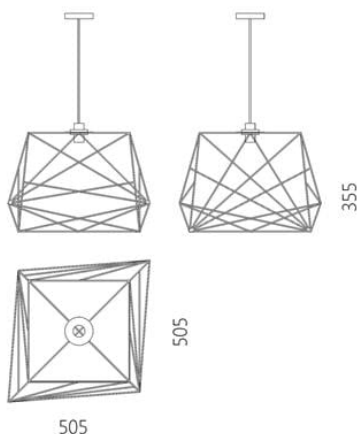

Підвісний світильник Axis являє собою одиночну акцентну лампу для сучасних просторів. Грані каркаса розташовані на різних рівнях, завдяки чому різні кути огляду створюють неповторні графічні композиції.

Дизайнер: Сергій Львов  
Рік створення: 2015

Висота: 355 мм  
Ширина: 505 мм  
Глибина: 505 мм

### Матеріали та інструкції

Каркас: сталевий прут (коло), порошкове фарбування, латунний знак автентичності, набір кріплення. Електрична фурнітура: патрон для ламп з цоколем E27, стельова чаша, довжина дроту в тканинному обплетенні 1,8 метра (нестандартна довжина доступна за запитом), лампа-куля в комплекті. Догляд: обов'язково вимкніть живлення. Змахніть пил м'якою сухою тканиною або піпідстром. І знову чисто!

### Інформація про пакування

Надійна картонна упаковка з плівкою та пінопластом. Кількість місць: 1 шт.  
550x550x400 мм. Вага з упаковкою: 2 кг.  
Потребує підключення до мережі кваліфікованим електриком.