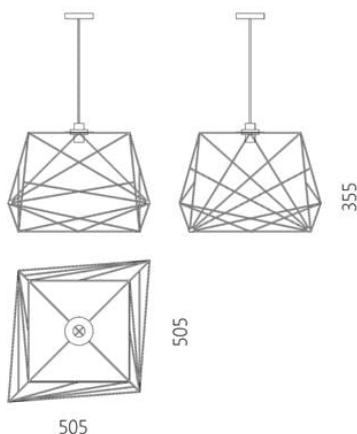

Підвісний світильник Axis являє собою одиночну акцентну лампу для сучасних просторів. Грані каркаса розташовані на різних рівнях, завдяки чому різні кути огляду створюють неповторні графічні композиції.

Дизайнер: Сергій Львов
Рік створення: 2015

Висота: 355 мм
Ширина: 505 мм
Глибина: 505 мм

Матеріали та інструкції

Каркас: сталевий прут (коло), порошкове фарбування, латунний знак автентичності, набір кріплення. Електрична фурнітура: патрон для ламп з цоколем E27, стельова чаша, довжина дроту в тканинному обплетенні 1,8 метра (нестандартна довжина доступна за запитом), лампа-куля в комплекті. Догляд: обов'язково вимкніть живлення. Змахніть пил м'якою сухою тканиною або піпідастром. І знову чисто!

axis

Інформація про пакування

Надійна картонна упаковка з плівкою та пінопластом. Кількість місць: 1 шт.
550x550x400 мм. Вага з упаковкою: 2 кг.
Потребує підключення до мережі кваліфікованим електриком.