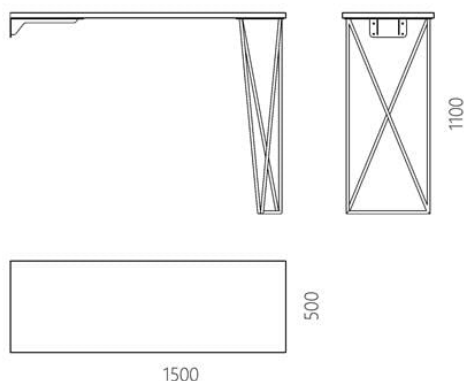

Пристінна барна стійка Belvedere

27 970 грн

- Використовуємо традиційну столярну майстерність, з художнім підбором малюнка деревини і безшовним склеюванням ламелей на мікрошип.
- Можливе індивідуальне тонування деревини, або фарбування за палітрою RAL і NCS в потрібний вам відтінок/колір.
- Розроблено та виготовлено в Україні, з любов'ю!

Барна стійка Belvedere натхненна витонченим елементом архітектури (від італ. belvedere — "чудовий краєвид") — башта, що увінчує будівлю, зведена для прикраси й огляду околиць. Сучасний дизайн барної стійки зберігає простір акуратним і служить функціональною робочою поверхнею. Вона стане для вас зручним барним, містким обіднім і просторим письмовим столами. Вирішуйте потреби сучасного життя, використовуючи його за своїми звичками. Взаємодія з Belvedere буде комфортною завдяки натуральним матеріалам і легкій збірці. Вона має металеву знімну опору та фактурну дерев'яну стільницю.

Дизайнер: Сергій Львов
Рік створення: 2016

Висота: 1100 мм
Глибина: 500 мм
Ширина: 1500 мм

Матеріали та інструкції

Каркас: сталева труба 16 мм, сталевий кронштейн, порошкове фарбування, накладки для захисту підлоги, латунний знак автентичності. Стільниця: масив ясена 40 мм (за запитом доступний дуб). Покриття: масло з твердим воском OSMO (Німеччина); поліуретанова емаль для дерева KEMICHAL (Італія). Поверхня: шовковисто-матова. Догляд: будь-яку проливу рідину потрібно відразу промокнути серветками. Потім видалити мильним розчином і витерти насухо тканиною.

Інформація про пакування

Надійне картонне пакування з плівкою і пінопластом. Кількість місць: 2 шт.
1540x540x70 мм, 750x540x250 мм. Вага з пакуванням: 37 кг. Потребує монтажу.