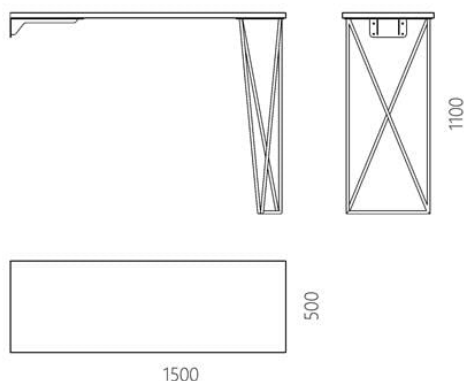

Пристінна барна стійка Belvedere

27 970 грн

- Використовуємо традиційну столярну майстерність, з художнім підбором малюнка деревини і безшовним склеюванням ламелей на мікрошип.
- Можливе індивідуальне тонування деревини, або фарбування за палітрою RAL і NCS в потрібний вам відтінок/колір.
- Розроблено та виготовлено в Україні, з любов'ю!

Барна стійка Belvedere натхненна витонченим елементом архітектури (від італ. belvedere — "чудовий краєвид") — башта, що увінчує будівлю, зведена для прикраси й огляду околиць. Сучасний дизайн барної стійки зберігає простір акуратним і служить функціональною робочою поверхнею. Вона стане для вас зручним барним, містким обіднім і просторим письмовим столами. Вирішуйте потреби сучасного життя, використовуючи його за своїми звичками. Взаємодія з Belvedere буде комфортною завдяки натуральним матеріалам і легкій збірці. Вона має металеву знімну опору та фактурну дерев'яну стільницю.

Дизайнер: Сергій Львов
Рік створення: 2016

Висота: 1100 мм
Глибина: 500 мм
Ширина: 1500 мм

Матеріали та інструкції

Каркас: сталева труба 16 мм, сталевий кронштейн, порошкове фарбування, накладки для захисту підлоги, латунний знак автентичності. Стільниця: масив ясеня 40 мм (за запитом доступний дуб). Покриття: масло з твердим воском OSMO (Німеччина); поліуретанова емаль для дерева KEMICHAL (Італія). Поверхня: шовковисто-матова. Догляд: будь-яку проливу рідину потрібно відразу промокнути серветками. Потім видалити мильним розчином і витерти насухо тканиною.

Інформація про пакування

Надійне картонне пакування з плівкою і пінопластом. Кількість місць: 2 шт.
1540x540x70 мм, 750x540x250 мм. Вага з пакуванням: 37 кг. Потребує монтажу.