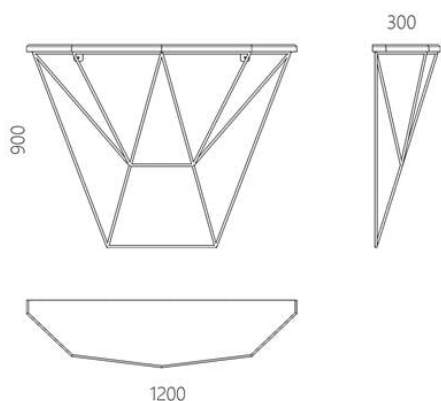

Конструкція консолі розкривається у значенні назви — від франц. lancette "маленький спис". Це загострена фігура, яка виконує декоративну функцію, паралельно, обрамляє і підкреслює силует предмета. Стільниця з натурального дерева також має рубані грані. Їхнє поєднання створює витончений композиційний баланс фактурної деревини та легких ліній металу. Привносячи динаміку в кожен простір. Лінійність і простота це відображення Lancette.

Дизайнер: Сергій Львов

Рік створення: 2016

Висота: 900 мм

Ширина: 1200 мм

Глибина: 300 мм

Консоль LDZ-020

Інформація про пакування

Надійне картонне пакування з плівкою і пінопластом. Кількість місць: 1 шт.
1250x320x920 мм. Вага з пакуванням: 19 кг.
Приходить у зборі.