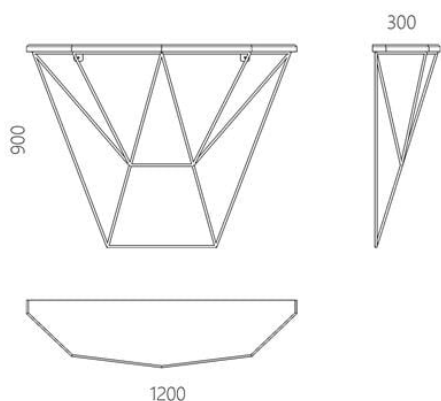

Конструкція консолі розкривається у значенні назви — від франц. lancette "маленький спис". Це загострена фігура, яка виконує декоративну функцію, паралельно, обрамляє і підкреслює силует предмета. Стільниця з натурального дерева також має рубані грані. Їхнє поєднання створює витончений композиційний баланс фактурної деревини та легких ліній металу. Привносячи динаміку в кожен простір. Лінійність і простота це відображення Lancette.

Дизайнер: Сергій Львов

Рік створення: 2016

Висота: 900 мм

Ширина: 1200 мм

Глибина: 300 мм

Консоль LDZ-020

### Інформація про пакування

Надійне картонне пакування з плівкою і пінопластом. Кількість місць: 1 шт.  
1250x320x920 мм. Вага з пакуванням: 19 кг.  
Приходить у зборі.