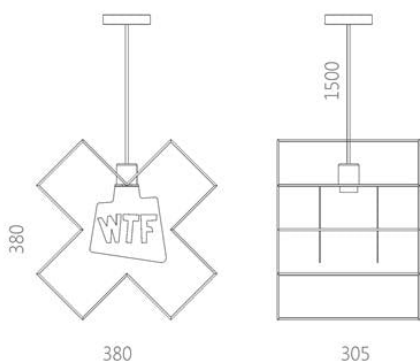

Дизайнер: Сергій Львов
Рік створення: 2016

Висота: 265 мм
Ширина: 320 мм
Глибина: 305 мм

Матеріали та інструкції

Каркас: сталевий прут (коло), порошкове фарбування, латунний знак автентичності, набір кріплення. Електрична фурнітура: патрон для ламп з цоколем E27, стельова чаша, довжина дроту в тканинному обплетенні 1,8 метра (нестандартна довжина доступна за запитом), лампа-куля в комплекті.

kubis over

Інформація про пакування

Надійна картонна упаковка з плівкою та пінопластом. Кількість місць: 1 шт.
330x330x300 мм. Вага з упаковкою: 2 кг.
Потребує підключення до мережі кваліфікованим електриком.