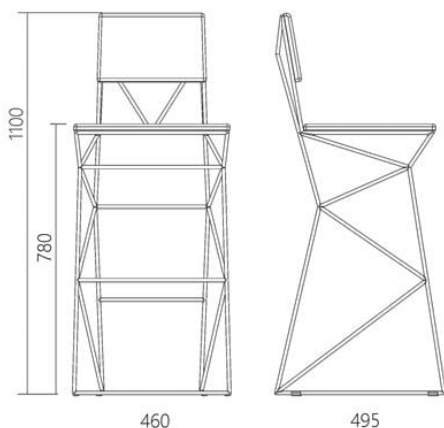

Дизайнер Сергей Львов

Год создания 2015

Высота: 1100 мм

Ширина: 460 мм

Глубина: 495 мм

Материалы и инструкции

Каркас: стальной стержень 10 мм, порошковая полимерная краска, накладки для защиты пола.

Сиденье и спинка: массив ясеня 20 мм. По запросу возможно изготовление из дуба. Покрытие - масло с твердым воском OSMO (Германия), поверхность - шелковисто-матовая; полиуретановая черная эмаль для дерева KEMICHAL (Италия), поверхность - шелковисто-матовая.

supportstool

Информация об упаковке

Приходит в сборе

Количество мест: 1 шт

Ширина короба: 480 мм

Глубина короба: 510 мм

Высота короба: 1120 мм

Вес с упаковкой: 10 кг