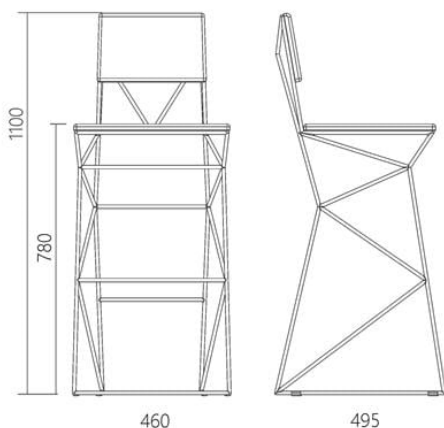

Дизайнер: Сергей Львов

Год создания: 2015

Высота: 1100 мм

Ширина: 460 мм

Глубина: 495 мм

Материалы и инструкции

Каркас: стальной стержень 10 мм, порошковая покраска, наклейки для защиты пола, латунный знак подлинности. Сиденье и спинка: массив ясеня 20 мм (по запросу возможно изготовление из дуба). Покрытие: масло с твердым воском OSMO (Германия); полиуретановая черная эмаль для дерева KEMICHAL (Италия). Поверхность: шелковисто-матовая. Уход: смахните пыль мягкой сухой тканью или пипидастром. Максимальная нагрузка на изделие 200 кг. [Рекомендации по уходу](#)

supportstool

Информация об упаковке

Надёжная картонная упаковка с плёнкой и пенопластом. Приходит в сборе.

Количество мест: 1 шт

480x510x1120 мм

Вес с упаковкой: 11 кг