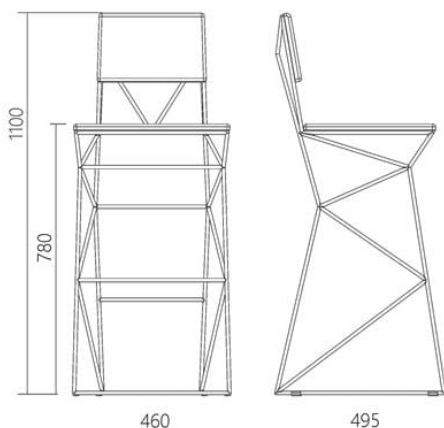

Supportstool — це продовження популярної лінійки барних табуретів, харизматичний предмет із зовнішнім виглядом, що запам'ятовується, та незвичайною графічною будовою каркаса. Динамічні лінії імпровізованих ніжок створюють для стільця той Wow-ефект, який так необхідний для сучасних інтер'єрів, що запам'ятовуються.

Дизайнер: Сергій Львов
Рік створення: 2015

Висота: 1100 мм
Ширина: 460 мм
Глибина: 495 мм

Матеріали та інструкції

Каркас: прут (коло) сталевий 10 мм, порошкове фарбування, накладки для захисту підлоги, латунний знак автентичності.
Сидіння: масив ясена 20 мм. Покриття: масло з твердим воском OSMO (Німеччина); поліуретанова емаль для дерева KEMICHAL (Італія). Поверхня: шовковисто-матова. Догляд: змахніть пил м'якою сухою тканиною або піпідастром.

supportstool

Інформація про пакування

Надійне картонне пакування з плівкою і пінопластом. Кількість місць: 1 шт.
480x510x1120 мм. Вага з пакуванням: 11 кг.
Приходить у зборі.