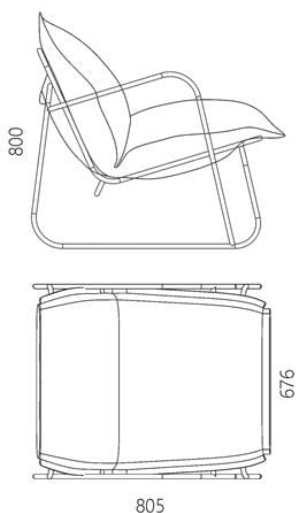

В новом образе плавный металлический каркас и обволакивающая мягкая часть деликатно накладываются друг на друга. Съемная подушка, крепится на пуговицах, имеет внешний и внутренний чехол, для удобного ухода и стирки. Задняя часть Tuttu напоминает рюкзак, с карманом для полезных мелочей. Под креслом также расположен ложемент для журналов. Это наша совместная разработка вместе с ремесленной мастерской Litvinov pillows.

**Дизайнер** Сергей Львов

**Год создания** 2019

Высота: 800 мм

Ширина: 676 мм

Глубина: 805 мм

tuttu

### Информация об упаковке

Приходит в сборе

Количество мест: 1 шт

Ширина короба: 820 мм

Глубина короба: 800 мм

Высота короба: 760 мм

Вес с упаковкой: 16 кг

Материалы и инструкции