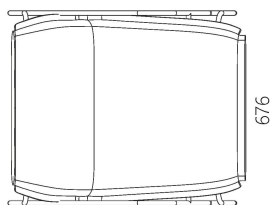

805

tuttu

Информация об упаковке

Приходит в сборе

Количество мест: 1 шт

Ширина короба: 820 мм

Глубина короба: 800 мм

Высота короба: 760 мм

Вес с упаковкой: 16 кг

Дизайнер Сергей Львов

Год создания 2019

Вес: 15 кг

Высота: 800 мм

Глубина: 805 мм

Ширина: 676 мм

Материалы и инструкции

Каркас: стальная труба 16 мм, порошковое покрытие, резиновые накладки.

Сиденье-подушка: текстиль х/б брезент, коллекция "Хаки". Ремни: коньячная кожа

Наполнение: холлофайбер.