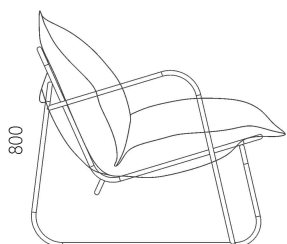

805

tuttu

Информация об упаковке

Приходит в сборе

Количество мест: 1 шт

Ширина короба: 820 мм

Глубина короба: 800 мм

Высота короба: 760 мм

Вес с упаковкой: 16 кг

Дизайнер Сергей Львов

Год создания 2019

Вес: 15 кг

Высота: 800 мм

Глубина: 805 мм

Ширина: 676 мм

Материалы и инструкции

Каркас: стальная труба 16 мм, порошковое покрытие, резиновые накладки.

Сиденье-подушка: текстиль х/б брезент, коллекция "Хаки". Ремни: коньячная кожа

Наполнение: холлофайбер.