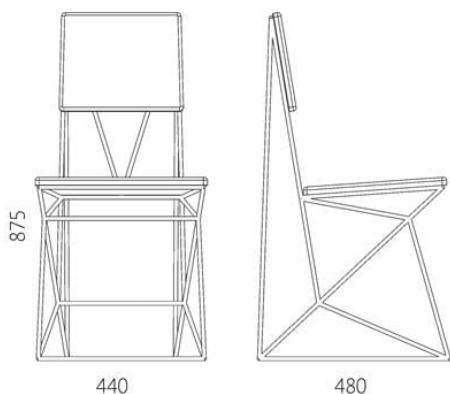

SUPPORTCHAIR - это продолжение популярной линейки стульев SUPPORT, в классической высоте для обеденных столов. Это харизматичный предмет с запоминающимся внешним видом и необычным графическим строением каркаса. Динамичные линии импровизированных ножек создают для SUPPORTCHAIR тот Wow-эффект, который так необходим для современных запоминающихся интерьеров.

Дизайнер Сергей Львов

Год создания 2016

Высота: 875 мм

Ширина: 440 мм

Глубина: 480 мм

supportchair

Материалы и инструкции

Каркас: стальной стержень 10 мм, порошковая полимерная краска, накладки для защиты пола.

Информация об упаковке

Приходит в сборе

Количество мест: 1 шт

Ширина короба: 460 мм

Глубина короба: 500 мм

Высота короба: 900 мм

Вес с упаковкой: 11 кг