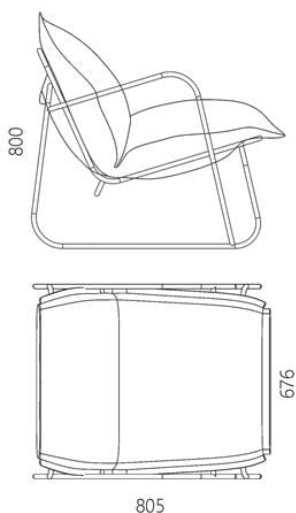

tuttu

Информация об упаковке

Приходит в сборе

Количество мест: 1 шт

Ширина короба: 820 мм

Глубина короба: 800 мм

Высота короба: 760 мм

Вес с упаковкой: 16 кг

Кресло Tuttu «Savant» (специалист) – это базовый образ коллекции, обладающий визуальным балансом, основанным на современном неформальном стиле. Кресло романтизирует деятельность людей инженерных профессий, занимающихся исследовательским поиском и изобретательством, чья креативность и инновации движут миром, и вновь приобретает признание в массовой культуре. Кресло приглашает вас вместе разделить работу, отдых и семейные киносеансы, комфортно созерцая за тем, что окружает вашу жизнь.

Обволакивающая мягкая часть кресла деликатно накладывается на плавные формы металлического каркаса, крепится на пуговицах. Она имеет внешний и внутренний чехол, для удобного ухода. Задняя часть Tuttu «Savant» напоминает рюкзак, с карманом для полезных мелочей, под креслом также расположен ложемент для журналов. Для кресла отдельно разработан приставной столик для напитков, служащий также банкеткой для ног. Это наша совместная разработка вместе с ремесленной мастерской Litvinov pillows.

Дизайнер Сергей Львов

Год создания 2019