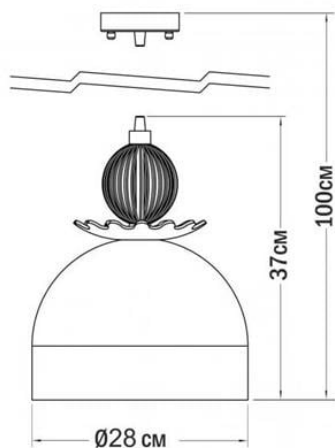

Дизайнер: Сергей Львов  
Год создания: 2019

Высота: 370 мм  
Ширина: 265 мм  
Глубина: 265 мм

### Информация об упаковке

Надёжная картонная упаковка с плёнкой.  
Количество мест: 1 шт. 300x300x400 мм. Вес с упаковкой: 2 кг. Требуется подключения к сети квалифицированным электриком.