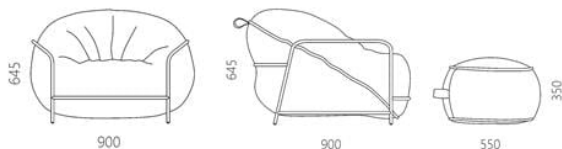

## Poltrona UNI con poggiatesta in rete 3D

9 640 грн

uni

- Questo prodotto non è disponibile per l'ordine da febbraio 2022. @shishkaproject\_com sta lavorando per riprenderne la produzione
- Una modifica fondamentale e democratica della riconoscibile sedia UNI.
- Selezionato nella TOP 8 articoli per interni 2021, secondo la pubblicazione francese Ideat.
- Pubblicato nel libro PRODUCT DESIGN in Ucraina - i migliori articoli per interni ucraini da 5 anni.
- Esposto alla fiera INTERIOR MEBEL.

La sedia UNI con pouf poggiatesta in rete 3D è il nostro sviluppo congiunto con il laboratorio Stas Litvinov Studio. Esprime lo spirito di semplicità e spontaneità. La poltrona a sacco rialzata è realizzata in tessuto originale, ha un aspetto amichevole e un design giocoso. Le forme morbide del cuscino e del pouf risultano naturalmente confortevoli. La custodia esterna è realizzata in mesh 3D artificiale ad alta tecnologia. Tessuti traspiranti, ad asciugatura rapida, senza odori sgradevoli, resistenti alla muffa. La fodera interna è realizzata in nylon elasticizzato, un materiale leggero e resistente agli strappi. Il riempitivo è costituito da una proporzione speciale di due componenti: fibre elastiche di holofiber e minigranuli di polistirolo espanso, in grado di adattarsi al corpo e alla posizione seduta. Questi sono materiali ecologici e ipoallergenici. La fluida struttura in metallo, che si estende lungo il contorno della sedia, crea una silhouette complessiva e funge anche da supporto quando si è seduti.

Designer: Stas Litvinov, Sergey Lvov

Anno di creazione: 2019

Altezza: 645 mm

Larghezza: 900 mm

Profondità: 900 mm