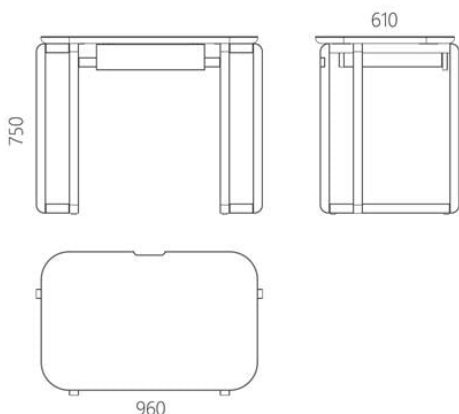

Дизайнер Сергей Львов
Год создания 2020

Высота: 750 мм
Глубина: 610 мм
Ширина: 960

Материалы и инструкции

Основание: массив ясеня. По запросу возможно изготовление из дуба. Покрытие: масло с твердым воском OSMO (Германия), поверхность - шелковисто-матовая; полиуретановая черная эмаль для дерева KEMISCHAL (Италия), поверхность - шелковисто-матовая. Фурнитура - Hettich (Германия).

Информация об упаковке

Требуется сборки

Количество мест: 2 шт

Вес с упаковкой: 36 кг

Столешница

Ширина короба: 1000 мм

Глубина короба: 650 мм

Высота короба: 300 мм

Ножки

Ширина короба: 700 мм

Глубина короба: 650 мм

Высота короба: 300 мм