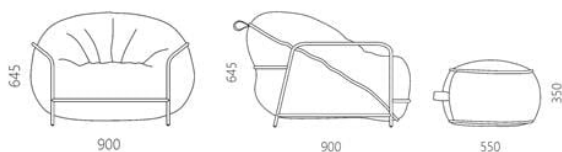

Дизайнеры Стас Литвинов, Сергей Львов
Год создания 2020

Высота: 645 мм
Ширина: 900 мм
Глубина: 900 мм

Материалы и инструкции

Подушка и пуф: внешний чехол выполнен из уличной ткани KANARIA. Она устойчива к плесени и не имеет неприятного запаха. Также внешний чехол пригоден для чистки в стиральной машине. Внутренний чехол сделан из стрейч-нейлона, - легкого и прочного на разрыв материала. Наполнитель состоит из особой пропорции двух компонентов: эластичных волокон холлофайбера и мини-гранул пенополистирола, комбинация которых способна приспосабливаться к телу и позе сидящего. Это экологически чистые и гипоаллергенные материалы.

Информация об упаковке

Приходит в сборе
Количество мест: 1 шт
Ширина короба: 900 мм
Глубина короба: 900 мм
Высота короба: 600 мм
Вес с упаковкой: 11 кг