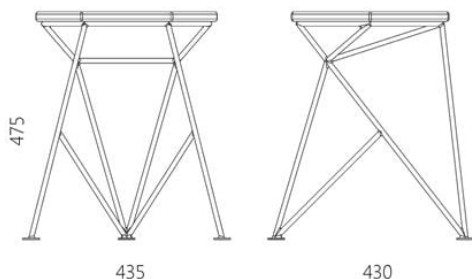

Вдохновением для SPIKE стала «колючая» форма шипа, чей непокорный образ навязчиво заявляет о себе. Табурет состоит из геометрического каркаса, и сидения из древесины ясеня шестиугольной формы.

Двигаясь вокруг табурета, в определенном ракурсе он кажется плоским графическим рисунком, и вдруг геометрические линии снова плавают в воздухе.

Дизайнер Сергей Львов
Год создания 2013

Вес: 5 кг
Высота: 475 мм
Глубина: 435 мм
Ширина: 430 мм

Материалы и инструкции

Каркас: стальной стержень, порошковое покрытие, войлочные накладки. Сиденье: массив ясеня. Покрытие - масло с твердым воском OSMO (Германия), поверхность - шелковисто-матовая; Полиуретановая черная эмаль для дерева KEMICHAL (Италия), поверхность - шелковисто-матовая.

spike

Информация об упаковке

Приходит в сборе

Количество мест: 1 шт

Ширина короба: 450 мм

Глубина короба: 450 мм

Высота короба: 500 мм

Вес с упаковкой: 5,5 кг