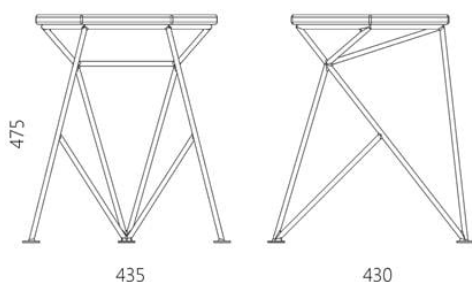

## Табурет Spike

5 980 грн

- Экспонировался на выставках Design Living Tendency, PROSTONEBA architecture festival.
- Разработан и изготовлен в Украине, с любовью!

Вдохновением для Spike стала «колючая» форма шипа, чей непокорный образ навязчиво заявляет о себе. Табурет состоит из геометрического каркаса, и сидения из древесины ясеня шестиугольной формы. Двигаясь вокруг табурета, в определенном ракурсе он кажется плоским графическим рисунком, и вдруг геометрические линии снова плавают в воздухе.

Дизайнер: Сергей Львов

Год создания: 2013

Высота: 475 мм

Ширина: 430 мм

Глубина: 435 мм

### Информация об упаковке

Надёжная картонная упаковка с плёнкой.

Приходит в сборе.

Количество мест: 1 шт

450x450x500 мм

Вес с упаковкой: 6 кг