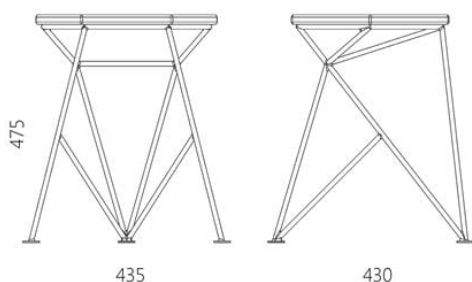

Дизайнер: Сергій Львов

Рік створення: 2013

Висота: 475 мм

Ширина: 430 мм

Глибина: 435 мм

Матеріали та інструкції

Каркас: прут (коло) сталевий 10 мм, порошкове фарбування, накладки для захисту підлоги, латунний знак автентичності.
Сидіння: масив ясеня 20 мм. Покриття: масло з твердим воском OSMO (Німеччина); поліуретанова емаль для дерева KEMICHAL (Італія). Поверхня: шовковисто-матова. Догляд: змахніть пил м'якою сухою тканиною або піпідстром.

spike

Інформація про пакування

Надійне картонне пакування з плівкою і пінопластом. Кількість місць: 1 шт.
450x450x500 мм. Вага з пакуванням: 6 кг.
Приходить у зборі.