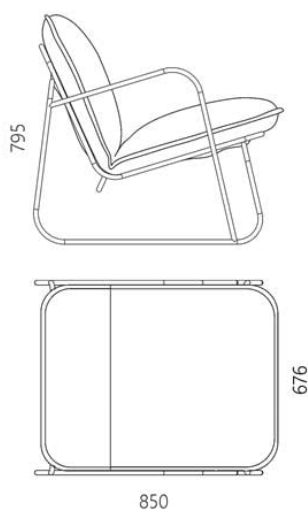

Кресло Monteur

6 405 uah

- Предоплата 70% банковской картой / безналичный расчет.
- Доставка Новой Почтой по Украине / worldwide delivery.
- Гарантия 2 года.
- Создано в Украине.

tuttu

Кресло Monteur (монтэ), является пополнением одноименной серии TUTTU, усиливающим ее универсальный, функциональный характер. Сменные мягкие части позволили создать семейство модульных кресел, объединённых дружелюбным дизайном.

Кресло берет свое название от французского слова редактор. Вдохновившись человеком обдуманно отсекающим лишнее, оставляя саму суть. Monteur стало олицетворением этого ремесла, благодаря лаконичному внешнему виду, и богатой проработке деталей. Отличительной чертой Monteur стали еще более округлые и гармоничные формы сиденья и спинки, расположенные на универсальной стальной раме. А плавная линия канта, очерчивающая силуэт, подчеркивает его чистый образ.

Мы углубились в исследование мягкой части, уменьшив габариты подушек, создав в элегантном внешнем чехле два отдельных отсека: для спинки и сиденья. Он быстро крепится к каркасу на удобных липучках. Также мы поработали над наполнителем, выбрав комбинацию пенополиуретана, основного смягчающего материала и войлочной подкладки, для придания упругости. Благодаря этому посадка получила дополнительный комфорт и получила большую стабильность в эксплуатации на долгие годы. Это также позволяет использовать его как для домашней обстановки, так и для более формальных пространств и залов ожидания. Monteur легко персонализируется, благодаря сочетаниям большой палитры интерьерного и уличного текстиля.

Информация об упаковке

Приходит в сборе
Количество мест: 1 шт
Ширина короба: 820 мм
Глубина короба: 800 мм
Высота короба: 760 мм
Вес с упаковкой: 16 кг

Дизайнер Сергей Львов

Год создания 2020

Вес: 15 кг
Высота: 795 мм
Глубина: 850 мм
Ширина: 676 мм

Материалы и инструкции

Каркас: стальная труба 16 мм, порошковое покрытие, резиновые накладки.

Сиденье-подушка: текстиль Agapparel, коллекция GRANDE.

Наполнение: комбинация пенополиуретана и войлочной подкладки.