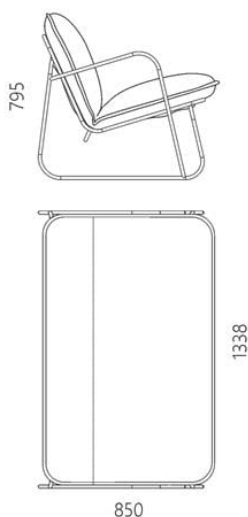

## Софа TUTTU Monteur

16 230 грн

tuttu

- Имеет угол наклона спинки — reading, согласно типам эргономики посадки Алвара Аалто 1931 года.
- Легкий вес делает софу мобильной, позволяя расположить в читальном уголке, гостиной и современных залах ожидания.
- Плавные линии каркаса и мягкие изгибы подушки создают привлекательный дизайн.
- Разработана и изготовлена в Украине, с любовью!

### Информация об упаковке

Надёжная картонная упаковка с плёнкой и пенопластом. Приходит в сборе.

Количество мест: 1 шт

1360x800x860 мм

Вес с упаковкой: 27 кг

Дизайнер: Сергей Львов

Год создания: 2020

Высота: 795 мм

Ширина: 1338 мм

Глубина: 850 мм