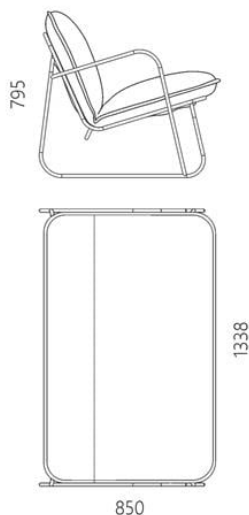

tuttu

Ми заглибилися в дослідження м'якої частини, створивши знімний зовнішній чохол із двома окремими секціями для спинки і сидіння. Він швидко кріпиться до каркаса на зручних липучках. Внутрішні подушки складаються з комбінації пінополіуретану, основного пом'якшувального матеріалу, і повстяної підкладки, для додаткового комфорту і більшої стабільності в експлуатації на довгі роки. Це також дає змогу використовувати його як для домашньої обстановки, так і для більш формальних просторів і залів очікування. Monteur легко персоналізується, завдяки поєднанню великої палітри інтер'єрного та вуличного текстилю.

Дизайнер: Сергій Львов
Рік створення: 2020

Висота: 795 мм
Ширина: 1338 мм
Глибина: 850 мм

Матеріали та інструкції

Каркас: сталева труба 16 мм, порошкове фарбування, накладки для захисту підлоги, латунний знак автентичності. М'яка частина: знімний зовнішній чохол з текстилю Fabric lab, колекції Colt, Beretta. Наповнення: комбінація пінополіуретану і повстяної підкладки. Догляд: регулярно пилососьте зовнішній чохол із насадкою-щіткою. Свіже забруднення потрібно відразу промокнути чистою всмоктувальною тканиною.

Інформація про пакування

Надійне картонне пакування з плівкою і пінопластом. Кількість місць: 1 шт.
800x1360x860 мм. Вага з пакуванням: 27 кг.
Приходить у зборі.