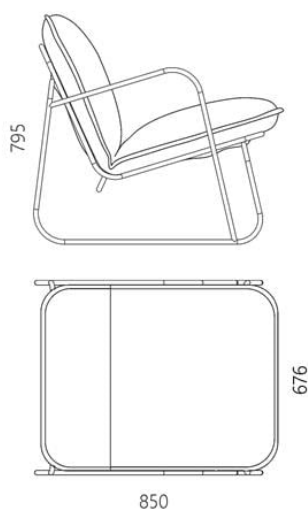

tuttu

Мы углубились в исследование мягкой части, уменьшив габариты подушек, создав в элегантном внешнем чехле два отдельных отсека: для спинки и сиденья. Он быстро крепится к каркасу на удобных липучках. Также мы поработали над наполнителем, выбрав комбинацию пенополиуретана, основного смягчающего материала и войлочной подкладки, для придания упругости. Благодаря этому посадка получила дополнительный комфорт и получила большую стабильность в эксплуатации на долгие годы. Это также позволяет использовать его как для домашней обстановки, так и для более формальных пространств и залов ожидания. Monteur легко персонализируется, благодаря сочетаниям большой палитры интерьерного и уличного текстиля.

Информация об упаковке

Приходит в сборе
Количество мест: 1 шт
Ширина короба: 820 мм
Глубина короба: 800 мм
Высота короба: 760 мм
Вес с упаковкой: 15 кг

Дизайнер Сергей Львов
Год создания 2020

Вес: 13 кг
Высота: 795 мм
Глубина: 850 мм
Ширина: 676 мм

Материалы и инструкции

Каркас: стальная труба 16 мм, порошковая полимерная краска, резиновые накладки.

Сиденье: текстиль Apparel, коллекция GRANDE. Наполнение: комбинация пенополиуретана и войлочной подкладки.