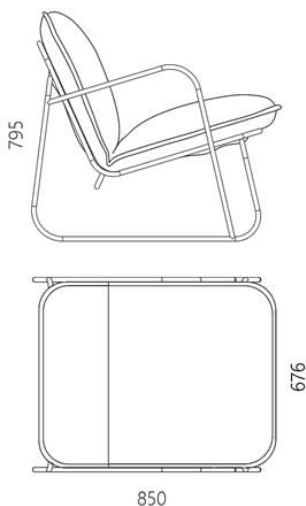

Крісло TUTTU Monteur

15 210 грн

tuttu

- Володар португальської дизайн-нагороди LOOP Design Awards 2023.
- Володар американської дизайн-нагороди IDA Award 2022 Silver.
- Експонувалося на міжнародних виставках Maison&Objet, Barcelona Design Week, Warsaw Home&Contract, KIFF.
- Опубліковано в книзі PRODUCT DESIGN in Ukraine - найкращі українські предмети інтер'єру за 5 років.
- Має кут нахилу спинки — reading, згідно з типами ергономіки посадки Алвара Аалто 1931 року.
- Розроблено та виготовлено в Україні, з любов'ю!

Інформація про пакування

Надійне картонне пакування з плівкою і пінопластом. Кількість місць: 1 шт.
820x700x870 мм. Вага з пакуванням: 14 кг.
Приходить у зборі.

Дизайнер: Сергій Львов

Рік створення: 2020

Висота: 795 мм

Ширина: 676 мм

Глибина: 850 мм

Матеріали та інструкції

Каркас: сталева труба 16 мм, порошкове фарбування, накладки для захисту підлоги, латунний знак автентичності. М'яка частина: знімний зовнішній чохол з текстилю Fabric lab, колекції Colt, Beretta. Наповнення: комбінація пінополіуретану і повстяної підкладки. Догляд: регулярно пилососьте зовнішній чохол із насадкою-щіткою. Свіже забруднення потрібно відразу промокнути чистою всмоктувальною тканиною.