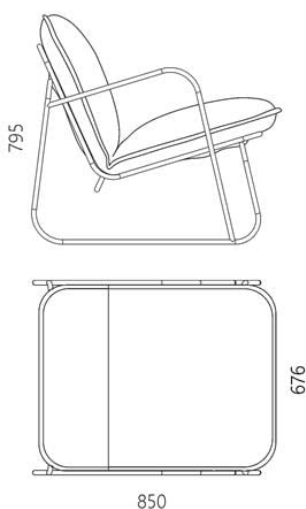

Крісло TUTTU Monteur

9 220 грн

tuttu

- Володар португальської дизайн-нагороди LOOP Design Awards 2023.
- Володар американської дизайн-нагороди IDA Award 2022 Silver.
- Експонувалося на міжнародних виставках Maison&Objet, Barcelona Design Week, Warsaw Home&Contract, KIFF.
- Опубліковано в книзі PRODUCT DESIGN in Ukraine - найкращі українські предмети інтер'єру за 5 років.
- Має кут нахилу спинки — reading, згідно з типами ергономіки посадки Алвара Аалто 1931 року.
- Розроблено та виготовлено в Україні, з любов'ю!

Інформація про пакування

Надійне картонне пакування з плівкою і пінопластом. Кількість місць: 1 шт.
820x700x870 мм. Вага з пакуванням: 14 кг.
Приходить у зборі.

Дизайнер: Сергій Львов

Рік створення: 2020

Висота: 795 мм

Ширина: 676 мм

Глибина: 850 мм

Матеріали та інструкції

Каркас: сталева труба 16 мм, порошкове фарбування, накладки для захисту підлоги, латунний знак автентичності. М'яка частина: знімний зовнішній чохол з текстилю Fabric lab, колекції Colt, Beretta. Наповнення: комбінація пінополіуретану і повстяної підкладки. Догляд: регулярно пилососьте зовнішній чохол із насадкою-щіткою. Свіже забруднення потрібно відразу промокнути чистою всмоктувальною тканиною.