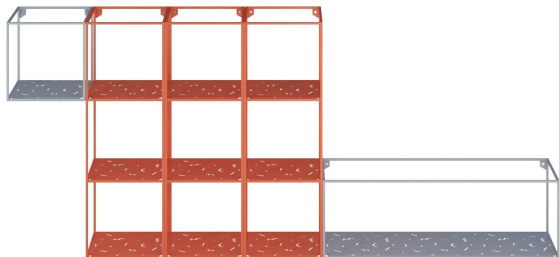

## Настенные полки Abstra living

14 916 uah

- Предоплата 70% банковской картой / безналичный расчет.
- Доставка Новой Почтой по Украине / worldwide delivery.
- Гарантия 2 года.
- Создано в Украине.

Коллекция настенных полочек Abstra — это универсальное решение для хранения, состоящее из кубических модулей. Минималистичный дизайн открывает бесконечные возможности для комбинаций оформления дома: можно выбрать одну полочку для размещения декора, или составить собственный ансамбль, из одного цвета или с использованием нескольких тонов. Разместите на полочках личные вещи, которые вызывают у вас чувство уюта дома, баночки с крупами и приправами на кухне, или игрушки и книги в детской, вы можете повесить их даже в офисе для хранения нужных файлов и папок под рукой. Полочки Abstra поддержат в любом аспекте вашей жизни!

**Дизайнер** Сергей Львов  
**Год создания** 2020

Высота: 960 мм  
Ширина: 2240 мм  
Глубина: 320 мм  
Вес: 20 кг

abstra s1

Информация об упаковке

Приходит в сборе  
Требуется монтажа к стене

Материалы и инструкции

**Каркас:** стальной профиль 10x10 мм, стальной лист 1 мм, порошковая полимерная краска, крепежи из нержавеющей стали.

Количество мест: 2 шт  
Вес с упаковкой: 23 кг

**1 место**

Ширина короба: 350 мм  
Глубина короба: 350 мм  
Высота короба: 350 мм

**2 место**

Ширина короба: 1350 мм  
Глубина короба: 350 мм  
Высота короба: 980 мм