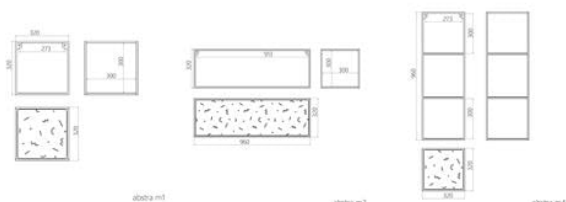

**Дизайнер** Сергей Львов  
**Год создания** 2020

Высота: 960 мм  
Ширина: 2240 мм  
Глубина: 320 мм  
Вес: 20 кг

abstra s1

Информация об упаковке

Приходит в сборе  
Требуется монтажа к стене

Материалы и инструкции

**Каркас:** стальной профиль 10x10 мм, стальной лист 1 мм, порошковая полимерная краска, крепежи из нержавеющей стали.

Количество мест: 2 шт  
Вес с упаковкой: 23 кг

**1 место**

Ширина короба: 350 мм  
Глубина короба: 350 мм  
Высота короба: 350 мм

**2 место**

Ширина короба: 1350 мм  
Глубина короба: 350 мм  
Высота короба: 980 мм