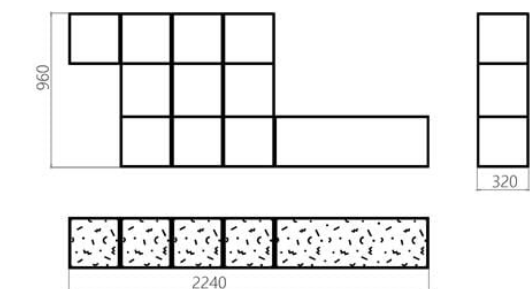

**Дизайнер** Сергей Львов  
**Год создания** 2020

Высота: 960 мм  
Ширина: 2240 мм  
Глубина: 320 мм  
Вес: 20 кг

abstra s1

Информация об упаковке

Приходит в сборе  
Требуется монтажа к стене

Материалы и инструкции

**Каркас:** стальной профиль 10x10 мм, стальной лист 1 мм, порошковая полимерная краска, крепежи из нержавеющей стали.

Количество мест: 2 шт  
Вес с упаковкой: 23 кг

**1 место**

Ширина короба: 350 мм  
Глубина короба: 350 мм  
Высота короба: 350 мм

**2 место**

Ширина короба: 1350 мм  
Глубина короба: 350 мм  
Высота короба: 980 мм