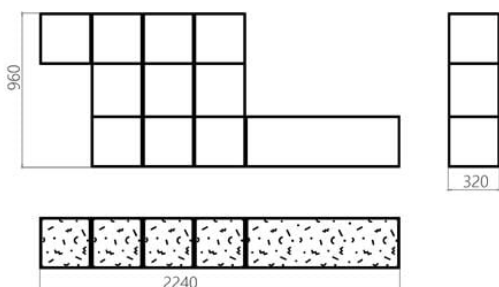

Колекція Abstra — це універсальне рішення для зберігання, що складається з кубічних модулів. Вона є інтерпретацією розробок європейського авангарду 1920-х років. Лінійна композиція вирізняється великою кількістю повітря між блоками. На поверхні полиць розмістився грайливий орнамент із геометричної абстракції, що вносить візуальну різноманітність.

Дизайнер: Сергій Львов  
Рік створення: 2020

Висота: 960 мм  
Ширина: 2240 мм  
Глибина: 320 мм

Матеріали та інструкції

Каркас: сталевий профіль 10x10 мм, сталевий лист, порошкове фарбування, латунний знак автентичності, комплект кріплень.  
Догляд: змахніть пил м'якою сухою тканиною або піпідастром.  
Будь-яку проливу рідину потрібно відразу промокнути серветками.