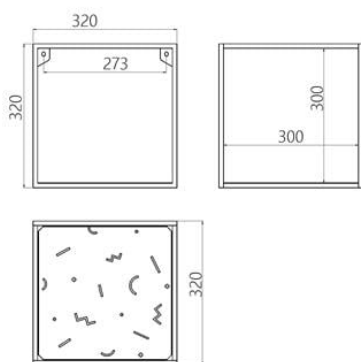

Настенная полка Abstra square

1 495 грн

- Объединяет в себе функциональность, качество и эстетику.
- Создавайте собственные конфигурации модулей в соответствии с вашими потребностями хранения.
- Вы можете заказать как комплект, так и отдельные модули, которые подходят вашему пространству.
- Разработана и изготовлена в Украине, с любовью!

abstra m1

Информация об упаковке

Надёжная картонная упаковка с плёнкой и пенопластом. Приходит в сборе. Требуется монтаж к стене

Количество мест: 1 шт

350x350x350 мм

Вес с упаковкой: 1 кг

При производстве модулей используются технологичные процессы лазерной резки деталей, зачистка сварочных швов и квалифицированный труд мастеров сборщиков. Они позволяют создать не просто функциональный, а предмет, сделанный людьми для людей с вниманием к качеству и эстетике мельчайших деталей. Интерпретируя разработки европейского авангарда 20х годов в современном ключе, модули настенных полок предстали упрощёнными геометрическими блоками, с несколькими вариантами построения. Ощущение лёгкости коллекции усиливается обилием «воздуха», впечатлением прозрачности между модулями, визуально облегчая их массу. Это позволило выйти на передний план такому средству выразительности как ритм. Меняя расстояние и комплектацию блоков, можно создавать видимость разгона или замедления композиции. Для погружения в атмосферу конструктивистского духа, при создании коллекции были использованы средства выразительности геометрической абстракции, безобъектные формы, и акцент на двухмерности, выразившийся в виде игривого орнамента.

Дизайнер Сергей Львов

Год создания 2020

Высота: 320 мм

Ширина: 320 мм

Глубина: 320 мм

Материалы и инструкции

Каркас: стальной профиль 10x10 мм, стальной лист, порошковая покраска, латунный знак подлинности, крепеж из нержавеющей стали.