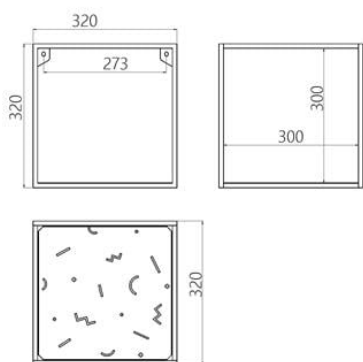

abstra m1

Дизайнер: Сергей Львов
Год создания: 2020

Высота: 320 мм
Ширина: 320 мм
Глубина: 320 мм

Материалы и инструкции

Каркас: стальной профиль 10x10 мм, стальной лист, порошковая покраска, латунный знак подлинности, крепеж из нержавеющей стали. Уход: смахните пыль мягкой сухой тканью или пипидастром. Любую пролитую жидкость нужно сразу промокнуть салфетками. [Рекомендации по уходу](#)

Информация об упаковке

Надёжная картонная упаковка с плёнкой и пенопластом.
Требуется монтаж к стене
Количество мест: 1 шт
350x350x350 мм
Вес с упаковкой: 1 кг