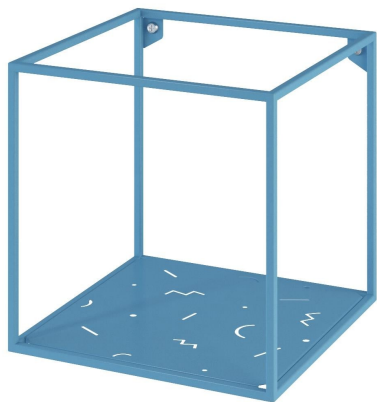

Полка настенная одинарная Abstra square

2 790 грн

- Объединяют в себе функциональность, качество и эстетику.
- Создавайте собственные конфигурации модулей в соответствии с вашими потребностями хранения.
- Вы можете заказать как комплект, так и отдельные модули, которые подходят вашему пространству.
- Разработаны и изготовлены в Украине, с любовью!

Коллекция Abstra — это универсальное решение для хранения, состоящее из кубических модулей. Она является интерпретацией разработок европейского авангарда 1920-х годов. Линейная композиция отличается обилием воздуха между блоками. На поверхности полочек разместились игривый орнамент из геометрической абстракции, вносящий визуальное разнообразие.

Минималистичный дизайн открывает бесконечные возможности для комбинаций оформления дома: можно выбрать одну полочку для размещения декора, или составить собственный ансамбль. Разместите на полочках личные вещи, которые вызывают у вас чувство уюта дома, баночки с крупами и приправами на кухне, или игрушки и книги в детской. Вы можете повесить их даже в офисе для хранения нужных файлов и папок под рукой. Abstra поддержат в любом аспекте вашей жизни!

abstra m1

Дизайнер: Сергей Львов
Год создания: 2020

Высота: 320 мм

Ширина: 320 мм

Глубина: 320 мм

Информация об упаковке

Надёжная картонная упаковка с плёнкой и пенопластом. Количество мест: 1 шт. 350x350x350 мм. Вес с упаковкой: 3 кг. Требуется монтажа.