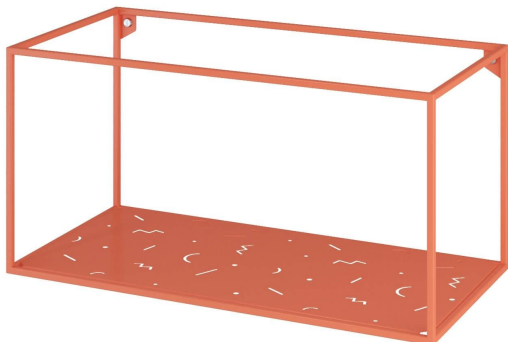

## Настенная полка Abstra wide

2 208 грн

- Объединяет в себе функциональность, качество и эстетику.
- Создавайте собственные конфигурации модулей в соответствии с вашими потребностями хранения.
- Вы можете заказать как комплект, так и отдельные модули, которые подходят вашему пространству.
- Разработана и изготовлена в Украине, с любовью!
- Предоплата 70% банковской картой / безналичный расчет.
- Доставка Новой Почтой по Украине / worldwide delivery.
- Гарантия 2 года.

Коллекция настенных полочек Abstra — это универсальное решение для хранения, состоящее из кубических модулей. Минималистичный дизайн открывает бесконечные возможности для комбинаций оформления дома: можно выбрать одну полочку для размещения декора, или составить собственный ансамбль, из одного цвета или с использованием нескольких тонов. Разместите на полочках личные вещи, которые вызывают у вас чувство уюта дома, баночки с крупами и приправами на кухне, или игрушки и книги в детской, вы можете повесить их даже в офисе для хранения нужных файлов и папок под рукой. Полочки Abstra поддержат в любом аспекте вашей жизни!

### Информация об упаковке

Приходит в сборе  
Требует монтажа к стене  
Количество мест: 1 шт  
Ширина короба: 660 мм  
Глубина короба: 350 мм  
Высота короба: 350 мм  
Вес с упаковкой: 2 кг

**Дизайнер** Сергей Львов

**Год создания** 2020

Высота: 320 мм

Ширина: 640 мм

Глубина: 320 мм

Материалы и инструкции

**Каркас:** стальной профиль 10x10 мм, стальной лист 1 мм,  
порошковая полимерная краска, крепежи из нержавеющей стали.