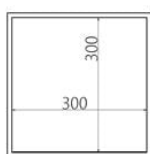

abstra m2

Информация об упаковке

Приходит в сборе
Требует монтажа к стене
Количество мест: 1 шт
Ширина короба: 660 мм
Глубина короба: 350 мм
Высота короба: 350 мм
Вес с упаковкой: 2 кг

Дизайнер Сергей Львов

Год создания 2020

Высота: 320 мм

Ширина: 640 мм

Глубина: 320 мм