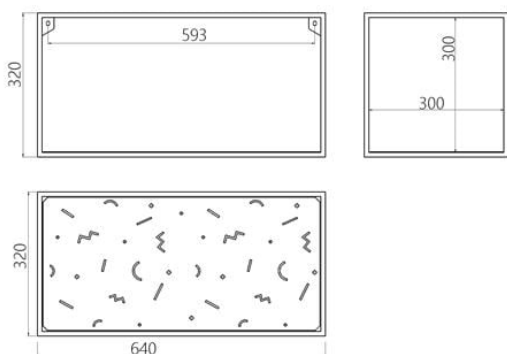

Дизайнер: Сергій Львов

Рік створення: 2020

Висота: 320 мм

Ширина: 640 мм

Глибина: 320 мм

abstra m2

Інформація про пакування

Надійне картонне пакування з плівкою і пінопластом. Кількість місць: 1 шт.
660x350x350 мм. Вага з пакуванням: 5 кг.
Потребує монтажу.