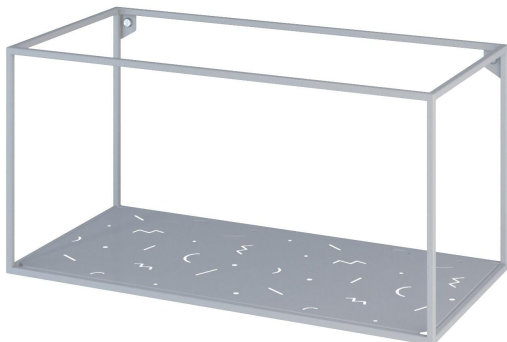

Настінна полиця з металу Abstra wide

3 990 грн

- Об'єднують у собі функціональність, якість та естетику.
- Створюйте власні конфігурації модулів відповідно до ваших потреб зберігання.
- Ви можете замовити як комплект, так і окремі модулі, що пасують вашому простору.
- Розроблено та виготовлено в Україні, з любов'ю!

Колекція Abstra — це універсальне рішення для зберігання, що складається з кубічних модулів. Вона є інтерпретацією розробок європейського авангарду 1920-х років. Лінійна композиція вирізняється великою кількістю повітря між блоками. На поверхні полиць розмістився грайливий орнамент із геометричної абстракції, що вносить візуальну різноманітність.

Мінімалістичний дизайн відкриває нескінченні можливості для комбінацій оформлення будинку: можна вибрати одну полицю для розміщення декору, або скласти власний ансамбль. Розмістіть на полицях особисті речі, які викликають у вас відчуття затишку вдома, баночки з крупами та приправами на кухні, або іграшки та книжки в дитячій. Ви можете повісити їх навіть в офісі для зберігання потрібних файлів і папок під рукою. Abstra підтримають у будь-якому аспекті вашого життя!

Дизайнер: Сергій Львов

Рік створення: 2020

Висота: 320 мм

Ширина: 640 мм

Глибина: 320 мм

abstra m2

Інформація про пакування

Надійне картонне пакування з плівкою і пінопластом. Кількість місць: 1 шт.
660x350x350 мм. Вага з пакуванням: 5 кг.
Потребує монтажу.