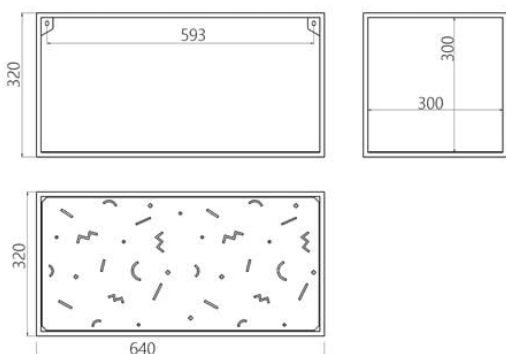

Дизайнер: Сергій Львов

Рік створення: 2020

Висота: 320 мм

Ширина: 640 мм

Глибина: 320 мм

abstra m2

Інформація про пакування

Надійне картонне пакування з плівкою і пінопластом. Кількість місць: 1 шт.
660x350x350 мм. Вага з пакуванням: 5 кг.
Потребує монтажу.