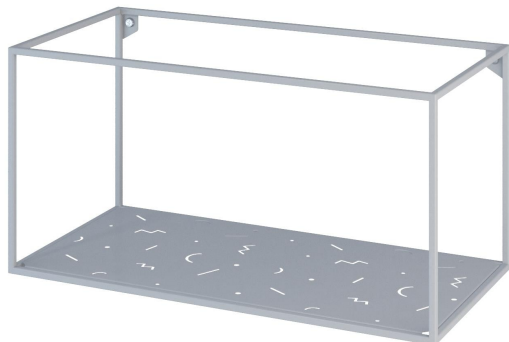

Настінна полиця з металу Abstra wide

3 990 грн

- Об'єднують у собі функціональність, якість та естетику.
- Створюйте власні конфігурації модулів відповідно до ваших потреб зберігання.
- Ви можете замовити як комплект, так і окремі модулі, що пасують вашому простору.
- Розроблено та виготовлено в Україні, з любов'ю!

Колекція Abstra — це універсальне рішення для зберігання, що складається з кубічних модулів. Вона є інтерпретацією розробок європейського авангарду 1920-х років. Лінійна композиція вирізняється великою кількістю повітря між блоками. На поверхні полиць розмістився грайливий орнамент із геометричної абстракції, що вносить візуальну різноманітність.

Мінімалістичний дизайн відкриває нескінченні можливості для комбінацій оформлення будинку: можна вибрати одну полицю для розміщення декору, або скласти власний ансамбль. Розмістіть на полицях особисті речі, які викликають у вас відчуття затишку вдома, баночки з крупами та приправами на кухні, або іграшки та книжки в дитячій. Ви можете повісити їх навіть в офісі для зберігання потрібних файлів і папок під рукою. Abstra підтримають у будь-якому аспекті вашого життя!

Дизайнер: Сергій Львов

Рік створення: 2020

Висота: 320 мм

Ширина: 640 мм

Глибина: 320 мм

abstra m2

Інформація про пакування

Надійне картонне пакування з плівкою і пінопластом. Кількість місць: 1 шт.
660x350x350 мм. Вага з пакуванням: 5 кг.
Потребує монтажу.