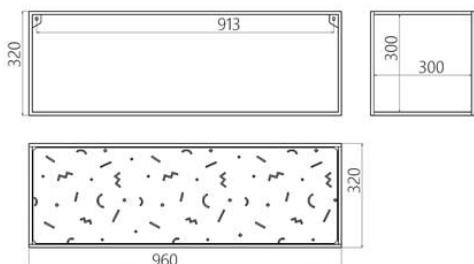

abstra m3

Информация об упаковке

Приходит в сборе
Требует монтажа к стене
Количество мест: 1 шт
Ширина короба: 980 мм
Глубина короба: 350 мм
Высота короба: 350 мм
Вес с упаковкой: 3 кг

При производстве модулей используются технологичные процессы лазерной порезки деталей, зачищенных сварочных швов и квалифицированного труда мастеров сборщиков. Они позволяют создать не просто функциональный, а предмет, сделанный людьми для людей с вниманием к качеству и эстетике мельчайших деталей.

Образ коллекции отдает оммаж работе Пауля Клее 1921 года «Вращающийся дом», в которой автор демонстрирует свое видение города как группы фасадов, вращающихся вокруг воображаемой оси. Интерпретируя разработки европейского авангарда 20х годов в современном ключе, модули настенных полок предстали упрощенными геометрическими блоками, с несколькими вариантами построения. Ощущение лёгкости коллекции усиливается обилием «воздуха», впечатлением прозрачности между модулями, визуально облегчая их массу. Это позволило выйти на передний план такому средству выразительности как ритм. Меняя расстояние и комплектацию блоков, можно создавать видимость разгона или замедления композиции. Для погружения в атмосферу конструктивистского духа, при создании коллекции были использованы средства выразительности геометрической абстракции, безобъектные формы, и акцент на двухмерности, выразившийся в виде игривого орнамента.

Дизайнер Сергей Львов

Год создания 2020

Высота: 320 мм

Ширина: 960 мм

Глубина: 320 мм