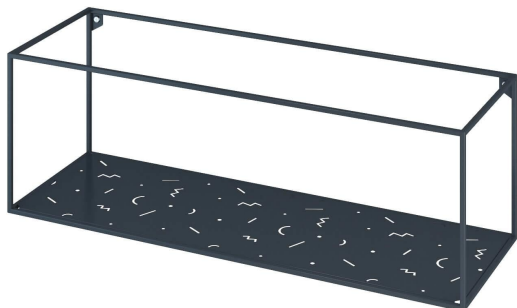

## Настенная полка Abstra widest

2 921 грн

- Объединяет в себе функциональность, качество и эстетику.
- Создавайте собственные конфигурации модулей в соответствии с вашими потребностями хранения.
- Вы можете заказать как комплект, так и отдельные модули, которые подходят вашему пространству.
- Разработана и изготовлена в Украине, с любовью!
- Предоплата 70% банковской картой / безналичный расчет.
- Доставка Новой Почтой по Украине / worldwide delivery.
- Гарантия 2 года.

Коллекция настенных полочек Abstra — это универсальное решение для хранения, состоящее из кубических модулей. Минималистичный дизайн открывает бесконечные возможности для комбинаций оформления дома: можно выбрать одну полочку для размещения декора, или составить собственный ансамбль, из одного цвета или с использованием нескольких тонов. Разместите на полочках личные вещи, которые вызывают у вас чувство уюта дома, баночки с крупами и приправами на кухне, или игрушки и книги в детской, вы можете повесить их даже в офисе для хранения нужных файлов и папок под рукой. Полочки Abstra поддержат в любом аспекте вашей жизни!

### Информация об упаковке

Приходит в сборе  
Требует монтажа к стене  
Количество мест: 1 шт  
Ширина короба: 980 мм  
Глубина короба: 350 мм  
Высота короба: 350 мм  
Вес с упаковкой: 3 кг

При производстве модулей используются технологичные процессы лазерной порезки деталей, зачищенных сварочных швов и квалифицированного труда мастеров сборщиков. Они позволяют создать не просто функциональный, а предмет, сделанный людьми для людей с вниманием к качеству и эстетике мельчайших деталей.

**Дизайнер** Сергей Львов

**Год создания** 2020

Высота: 320 мм

Ширина: 960 мм

Глубина: 320 мм

Материалы и инструкции

**Каркас:** стальной профиль 10x10 мм, стальной лист 1 мм,  
порошковая полимерная краска, крепежи из нержавеющей стали.