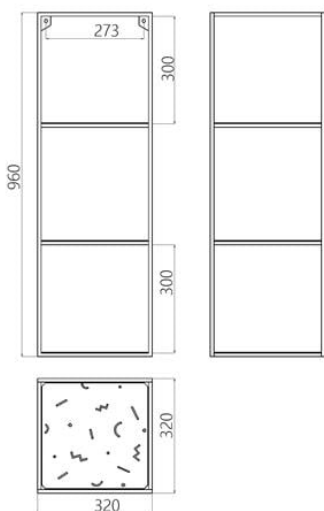

Настенная полка Abstra high

4 860 грн

- Объединяет в себе функциональность, качество и эстетику.
- Создавайте собственные конфигурации модулей в соответствии с вашими потребностями хранения.
- Вы можете заказать как комплект, так и отдельные модули, которые подходят вашему пространству.
- Разработана и изготовлена в Украине, с любовью!

Дизайнер: Сергей Львов
Год создания: 2020

Высота: 960 мм
Ширина: 320 мм
Глубина: 320 мм

abstra m4

Информация об упаковке

Надёжная картонная упаковка с плёнкой и пенопластом.
Требуется монтаж к стене
Количество мест: 1 шт
350x350x980 мм
Вес с упаковкой: 3 кг