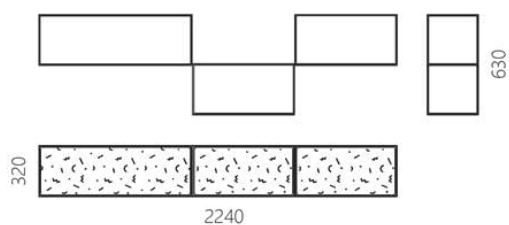

Дизайнер Сергей Львов

Год создания 2020

Высота: 630 мм

Ширина: 2240 мм

Глубина: 320 мм

Материалы и инструкции

Каркас: стальной профиль 10x10 мм, стальной лист 1 мм, порошковая полимерная краска, крепежи из нержавеющей стали.

abstra kitchen

abstra m2

abstra m3

Информация об упаковке

Приходит в сборе

Требуется монтажа к стене

Количество мест: 1 шт

Ширина короба: 1000 мм