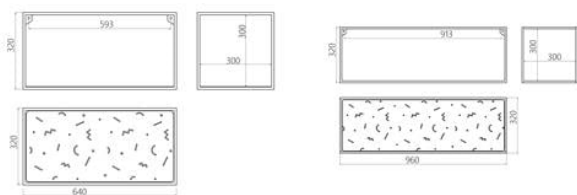

Дизайнер Сергей Львов

Год создания 2020

Высота: 630 мм

Ширина: 2240 мм

Глубина: 320 мм

Материалы и инструкции

Каркас: стальной профиль 10x10 мм, стальной лист 1 мм, порошковая полимерная краска, крепежи из нержавеющей стали.

abstra kitchen

abstra m2

abstra m3

Информация об упаковке

Приходит в сборе

Требуется монтажа к стене

Количество мест: 1 шт

Ширина короба: 1000 мм

Глубина короба: 350 мм

Высота короба: 1000 мм

Вес с упаковкой: 7,5 кг