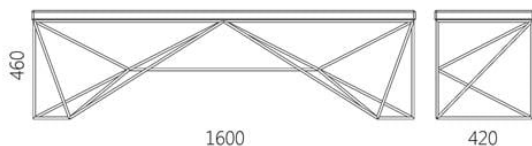

Вид скамейки навеян скандинавским стилем: традиционное тяжеловесное деревянное сиденье и тонкая опорная конструкция – контраст «теплого» дерева и «холодного» металла.

Дизайнер Сергей Львов

Год создания 2014

Вес: 28 кг
Высота: 460 мм
Глубина: 420 мм
Ширина: 1600 мм

Материалы и инструкции

Каркас: стальной стержень, порошковое покрытие, пластиковые накладки. Сиденье: массив ясеня 40 мм. Покрытие - масло с твердым воском OSMO (Германия), поверхность - шелковисто-матовая; Полиуретановая черная эмаль для дерева KEMICHAL (Италия), поверхность - шелковисто-матовая.

massless

Информация об упаковке

Приходит в сборе

Количество мест: 1 шт

Ширина короба: 1620 мм

Глубина короба: 440 мм

Высота короба: 490 мм

Вес с упаковкой: 28,5 кг