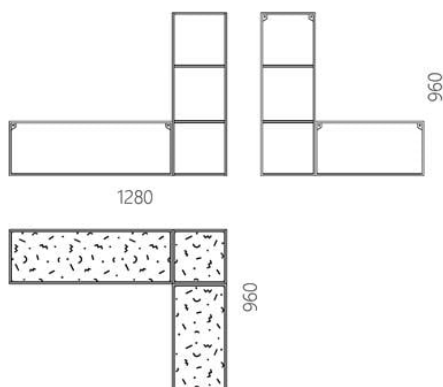

При производстве модулей используются технологичные процессы лазерной порезки деталей, зачистка сварочных швов и квалифицированный труд мастеров сборщиков. Они позволяют создать не просто функциональный, а предмет, сделанный людьми для людей с вниманием к качеству и эстетике мельчайших деталей.

abstra workplace

Образ коллекции отдает оммаж работе Пауля Клее 1921 года «Вращающийся дом», в которой автор демонстрирует свое видение города как группы фасадов, вращающихся вокруг воображаемой оси. Интерпретируя разработки европейского авангарда 20х годов в современном ключе, модули настенных полок предстали упрощенными геометрическими блоками, с несколькими вариантами построения. Ощущение лёгкости коллекции усиливается обилием «воздуха», впечатлением прозрачности между модулями, визуально облегчая их массу. Это позволило выйти на передний план такому средству выразительности как ритм. Меняя расстояние и комплектацию блоков, можно создавать видимость разгона или замедления композиции. Для погружения в атмосферу конструктивистского духа, при создании коллекции были использованы средства выразительности геометрической абстракции, безобъектные формы, и акцент на двухмерности, выразившийся в виде игривого орнамента.

Дизайнер Сергей Львов
Год создания 2020

Информация об упаковке

Приходит в сборе

Требуется монтажа к стене

Высота: 960 мм

Ширина: 1280 мм