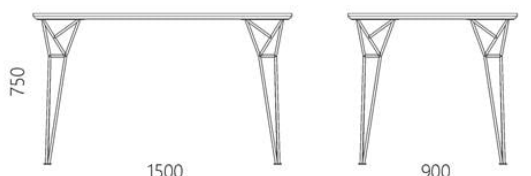

Длинный ресторанный стол Apollo

36 240 грн

- Съёмные ножки из прочной 10 мм стали со смелым дизайном оставляют много пространства для ног.
- Возможна индивидуальная тонировка древесины, либо покраска по палитре RAL и NCS в нужный вам оттенок/цвет.
- Обладатель международной дизайн-премии DESIGN AND DESIGN INTERNATIONAL AWARD. Paris, France, 2016.
- Столешница рассчитана для размещения 4-6 человек.
- Разработан и изготовлен в Украине, с любовью!

Apollo — это современный обеденный стол для общественных пространств, и столовых зон. Несмотря на аскетичные формы и строгий образ, Apollo обладает детской фантазией: ножки стола олицетворяют опоры лунного модуля космического корабля Аполлон, которые своей мощью удерживают покоренную новую землю.

Дизайнер: Сергей Львов
Год создания: 2013

Высота: 750 мм
Глубина: 900 мм
Ширина: 1500 мм

apollo

Материалы и инструкции

Ножки: стальной стержень 10 мм, порошковая покраска, войлочные накладки для защиты пола, латунный знак подлинности. Столешница: массив ясеня 40 мм (по запросу доступен дуб). Покрытие: масло с твёрдым воском OSMO (Германия); полиуретановая эмаль для дерева KEMICHAL (Италия). Поверхность: шелковисто-матовая. Уход: любую пролитую жидкость нужно сразу промокнуть салфетками. Затем удалить мыльным раствором и вытереть насухо впитывающей тканью.

Информация об упаковке

Надёжная картонная упаковка с плёнкой и пенопластом. Количество мест: 2 шт.
1550x950x60 мм, 750x300x300 мм. Вес с упаковкой: 41 кг. Требуется сборки.