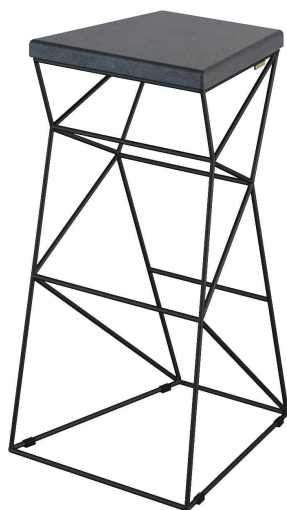

Барный табурет Support из кожи

5 195 грн

- Наша самая популярная линейка, произвели уже 600 единиц.
- Хитросплетение линий, создающее прочность конструкции, выделяет его от сотен обычных стульев.
- Обладатель международной дизайн-премии «DESIGN AND DESIGN INTERNATIONAL AWARD» Paris, France, 2016.
- Экспонировался на выставках Kiff, Design Living Tendency, INTERIOR MEBEL, Warsaw Home.
- Разработан и изготовлен в Украине, с любовью!
- Предоплата 70% банковской картой / безналичный расчет.
- Доставка Новой Почтой по Украине / worldwide delivery.
- Гарантия 2 года.

SUPPORT – это харизматичный предмет с запоминающимся внешним видом и необычным графическим строением каркаса. Динамичные линии импровизированных ножек создают для SUPPORT тот Wow-эффект, который так необходим для современных запоминающихся интерьеров.

Дизайнер Сергей Львов

Год создания 2013

Высота: 790 мм

Ширина: 435 мм

Глубина: 475 мм

Материалы и инструкции

Каркас: стальной стержень 10 мм, порошковая полимерная краска, накладки для защиты пола.

Сиденье: черная кожа, наполнитель пенополиуретан 25 мм.

support

Информация об упаковке

Приходит в сборе

Количество мест: 1 шт

Ширина короба: 480 мм

Глубина короба: 510 мм

Высота короба: 800 мм

Вес с упаковкой: 8,5 кг