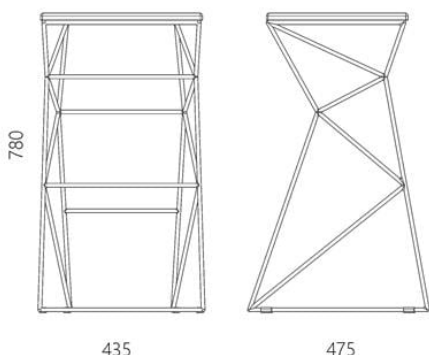

Дизайнер Сергей Львов

Год создания 2013

Высота: 790 мм

Ширина: 435 мм

Глубина: 475 мм

Материалы и инструкции

Каркас: стальной стержень 10 мм, порошковая покраска, наклейки для защиты пола, латунный знак подлинности.

support

Информация об упаковке

Приходит в сборе

Количество мест: 1 шт

Ширина короба: 480 мм

Глубина короба: 510 мм

Высота короба: 800 мм

Вес с упаковкой: 8,5 кг