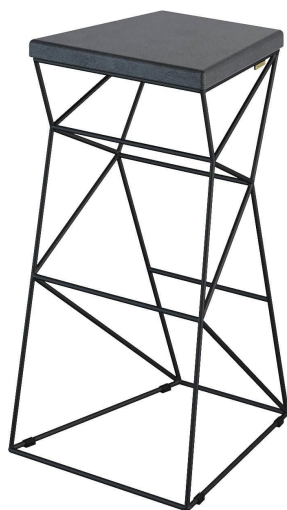

Барный табурет Support из кожи

4 980 грн

- Наша самая популярная линейка, произвели уже 600 единиц.
- Хитросплетение линий, создающее прочность конструкции, отличает его от сотен обычных стульев.
- Обладатель международной дизайн-премии «DESIGN AND DESIGN INTERNATIONAL AWARD» Paris, France, 2016.
- Экспонировался на выставках Barcelona Design Week, KIFF, Design Living Tendency, INTERIOR MEBEL, Warsaw Home.
- Разработан и изготовлен в Украине, с любовью!

SUPPORT — это харизматичный предмет с запоминающимся внешним видом и необычным графическим строением каркаса. Динамичные линии импровизированных ножек создают для SUPPORT тот Wow-эффект, который так необходим для современных запоминающихся интерьеров.

Дизайнер Сергей Львов

Год создания 2013

Высота: 790 мм

Ширина: 435 мм

Глубина: 475 мм

Материалы и инструкции

Каркас: стальной стержень 10 мм, порошковая покраска, наклейки для защиты пола, латунный знак подлинности.

support

Информация об упаковке

Приходит в сборе

Количество мест: 1 шт

Ширина короба: 480 мм

Глубина короба: 510 мм

Высота короба: 800 мм

Вес с упаковкой: 8,5 кг