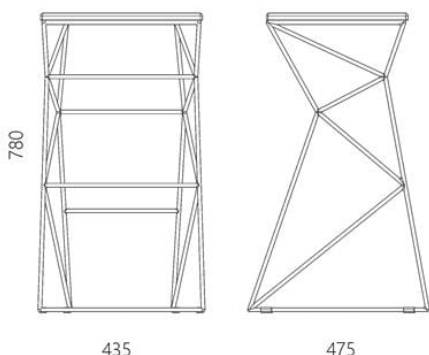

Дизайнер Сергей Львов

Год создания 2013

Высота: 790 мм

Ширина: 435 мм

Глубина: 475 мм

Материалы и инструкции

Каркас: стальной стержень 10 мм, порошковая полимерная краска, накладки для защиты пола.

Сиденье: черная кожа, наполнитель пенополиуретан 25 мм.

support

Информация об упаковке

Приходит в сборе

Количество мест: 1 шт

Ширина короба: 480 мм

Глубина короба: 510 мм

Высота короба: 800 мм

Вес с упаковкой: 8,5 кг