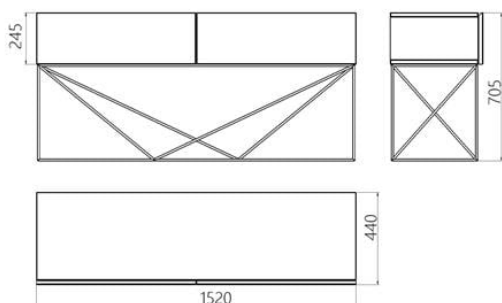

Консоль с двумя ящиками Leggio 152 CM

54 320 грн

- Отличается минимализмом деталей и безупречной отделкой, идеально впишется в фойе бизнес-центра, отеля и частные апартаменты.
- Обладает ремесленными чертами, важными для интерьеров с философией хюгге.
- Возможна индивидуальная тонировка древесины, либо покраска по палитре RAL и NCS в нужный вам оттенок/цвет.
- Разработан и изготовлен в Украине, с любовью!

Leggio (итал. леджио) — это серия пристенных консольных столов, с лаконичным внешним видом. Вдохновением послужил одноименный итальянский столик-подставка для открытых книг и партитур. Его образ базируется на двух компонентах: деревянного корпуса и устойчивого металлического подстоля. Консольный стол оснащен двумя ящиками плавного выдвижения Hettich, открывающихся во всю длину, с предельной нагрузкой до 20 кг. Leggio обладает ремесленными чертами деревообработки, важными для интерьеров с философией хюгге. А также энергичной формой подстоля, которая придает динамику предмету, с которым вы будете ежедневно взаимодействовать.

Дизайнер: Сергей Львов
Год создания: 2021

Высота: 705 мм
Ширина: 1520 мм
Глубина: 440 мм

Материалы и инструкции

Каркас: стальной стержень 10 мм, порошковая покраска, накладки для защиты пола, латунный знак подлинности. Корпус: массив ясеня 20 мм (по запросу доступен дуб). Покрытие: масло с твёрдым воском OSMO (Германия); полиуретановая эмаль для дерева KEMICHAL (Италия). Поверхность: шелковисто-матовая. Фурнитура: комплект ящиков Hettich. Уход: любую пролитую жидкость нужно сразу промокнуть салфетками. Затем удалить мыльным раствором и вытереть насухо впитывающей тканью.

Информация об упаковке

Надёжная картонная упаковка с плёнкой и пенопластом. Количество мест: 1 шт.
1560x500x750 мм. Вес с упаковкой: 37 кг.
Требуется сборки.