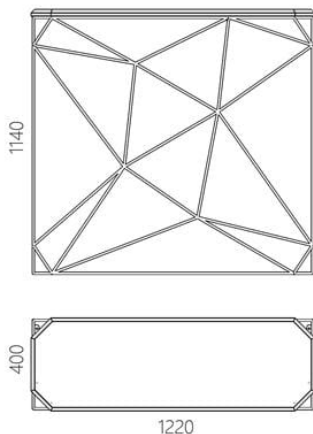

Дизайнер: Сергій Львов
Рік створення: 2016

Висота: 1140 мм
Глибина: 400 мм
Ширина: 1220 мм

Матеріали та інструкції

Каркас: прут (коло) сталевий 10 мм, сталева пластина, порошкове фарбування, латунний знак автентичності. Стільниця: масив ясена 30 мм (за запитом доступний дуб). Покриття: масло з твердим воском OSMO (Німеччина); поліуретанова емаль для дерева KEMICHAL (Італія). Поверхня: шовковисто-матова. Догляд: змахніть пил м'якою сухою тканиною або піпідастром. Будь-яку пролиту рідину потрібно відразу промокнути серветками.

стойка budova

Інформація про пакування

Надійне картонне пакування з плівкою і пінопластом. Кількість місць: 1 шт.
1250x1170x420 мм. Вага з пакуванням:
34 кг. Приходить у зборі, рекомендуємо монтаж у підлогу.