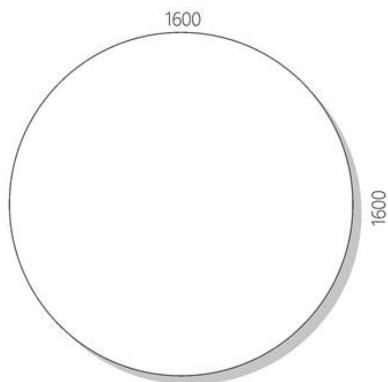

## Ковер Adventure 1600x1600 мм

3 799 грн

- Если вы хотите увидеть цвета или потрогать плотность ковра, по запросу сможем отправить вам образцы.
- Задизайнен в коллаборации с брендинговым бюро BURO22.
- Имеет красивый геометрический узор с контрастным цветовым оформлением.
- Станет прекрасным визуальным элементом любого жилого пространства.
- Разработан и изготовлен в Украине, с любовью!

Adventure представляет собой вневременной геометрический рисунок из чередующихся квадратов. Его необычный дизайн отражает расхождение и сближение изначально плоского пространства в хаотичном порядке. «Если представить, что наша жизнь — это игра в шахматы, то форма доски была бы не плоской, как в классической игре, а именно такой. Волнистой и прерывистой. В модели Adventure, мы создаем искаженную форму за счет простой геометрии, тем самым подчеркивая простоту и одновременно сложность нашей жизни».

Adventure имеет теплую цветовую палитру, основанную на пепельно-черном, белом, шафрановом, а также темном и светлом оттенках марсала. Он изготовлен с использованием двух цветов, и доступен в контрастных и нюансном цветовых сочетаниях, и в нескольких размерах. Выберите самый большой размер 2000x3000 мм для обеденной зоны; круглый коврик 1600x1600 мм разместите под журнальным столиком в гостиной или спальне; узкий коврик 2300x1600 мм, чтобы создать уют в прихожей или гардеробной.

Дизайнеры: Сергей Львов, BURO22  
Год создания: 2021

Ширина: 1600 мм

Материалы и инструкции

Коренная и настилочная основа: полиэстер. Качество: двухполотные, жаккардовые, Frize. Ворсовая основа: 100% полипропилен. Уточная нить LBS: джут. Количество ворс.пучков на кв.метр: 273600. Уход: регулярно пылесосьте ковер с насадкой-щеткой. [Рекомендации по уходу](#)